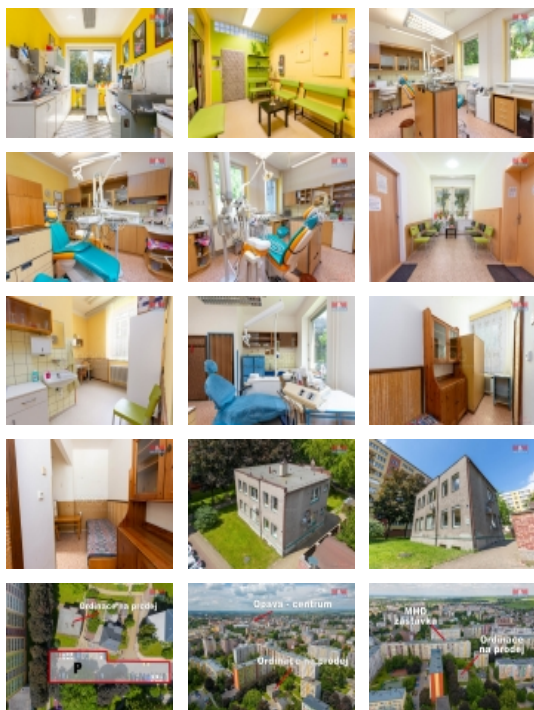

M&M reality holding, a.s.

Prodej 4/5 dentálního střediska, 260 m², Opava

ČÍSLO ZAKÁZKY: 840793 TYP ZAKÁZKY: prodej

LOKALITA: Opava, Kateřinky, Edvarda Beneše

Prodej 4/5 dentálního střediska, 260 m², Opava

Dovolujeme si Vám nabídnout v zavedeném středisku s mnoha letou tradicí tři zubní ordinace, zubní laboratoř a samozřejmě také podíly na společných prostorech v budově i pozemku. Lze koupit jak většinou část tak také i jednotlivé ordinace. Dvě ordinace jsou vybavené zubařskými křesly jedna ordinace je prázdná. V budoucnu možnost odkupu poslední 1/5 nemovitosti. Více informací u makléře.

Prodej obchodních prostor, Opava, Kateřinky

Nemovitost nabízí

M&M reality holding a. s.

Krakovská 1675/2
Praha - Nové Město
11000

Rok kolaudace	1970
Parkování	u domu (veřejné)
Zdroj teplé vody	kotel
Užitná plocha (m2)	320
Inženýrské sítě	Vodovod Kanalizace Plyn
Druh prostor	Obchodní