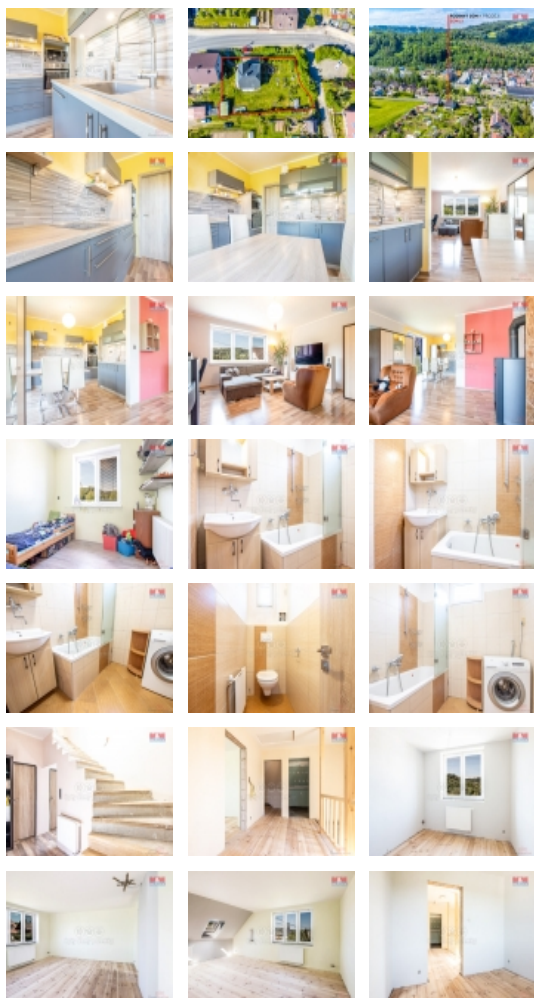

Informace o nemovitosti

Počet podlaží objektu	1
Druh objektu	cihlová
Stav objektu	dobrý
Vlastnictví	osobní
Vlastní pozemek (m2)	840
Umístění objektu	klidná část obce
Topení	Lokální - elektrické