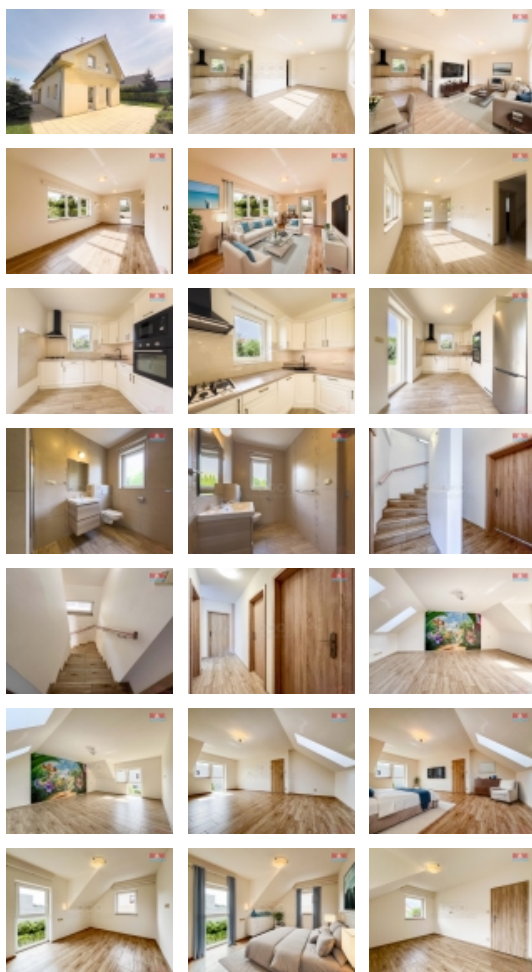

Informace o nemovitosti

Počet podlaží objektu	2
Druh objektu	cihlová
Stav objektu	novostavba
Vlastnictví	osobní
Vlastní pozemek (m²)	344
Vybavení	zahrada