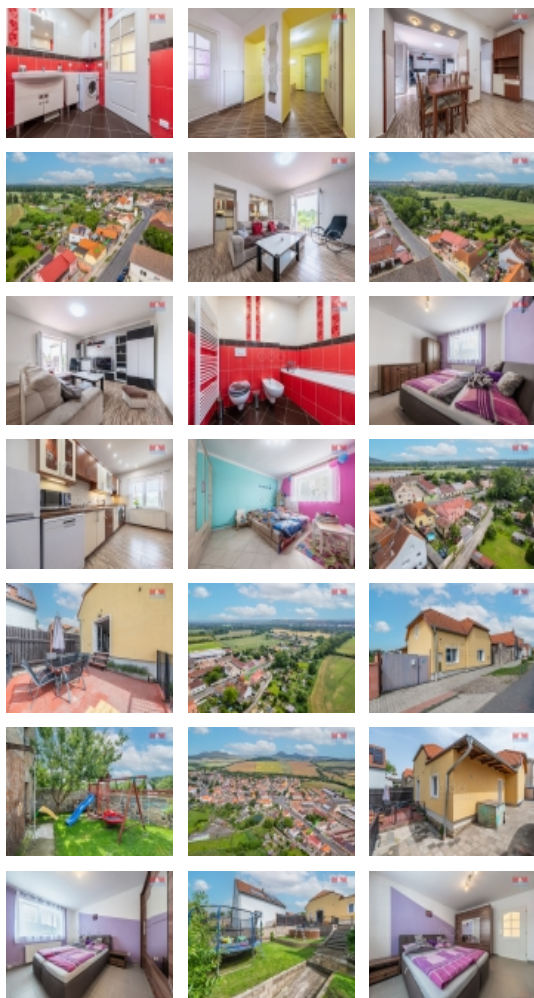

Informace o nemovitosti

Počet podlaží objektu	1
Druh objektu	cihlová
Stav objektu	dobrý
Vlastnictví	osobní
Vlastní pozemek (m²)	398
Umístění objektu	okrajová zástavba
Topení	Lokální - plynové