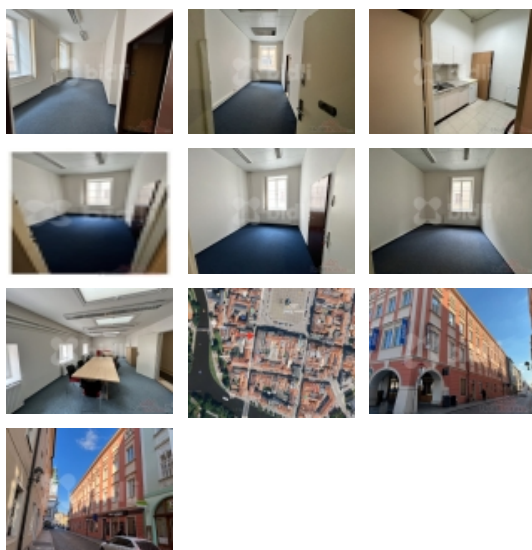

Pronájem kanceláří, České Budějovice, České Budějovice 1

Pronájem 9 kancelářských prostorů, na náměstí Přemysla Otakara II, v Českých Budějovicích

ČÍSLO ZAKÁZKY: 223779 TYP ZAKÁZKY: pronájem

LOKALITA: České Budějovice, České Budějovice 1, Biskupská

Pronájem 9 kancelářských prostorů, na náměstí Přemysla Otakara II, v Českých Budějovicích

Nabízím pronájem 9 samostatných kancelářských prostor na náměstí Přemysla Otakara II v Českých Budějovicích. Podlahová plocha jednotlivých místností je od 12m² do 18m², cenově od cca 1.500/měs. do cca 4.500/měs + energie.

Kanceláře lze pronajmout jednotlivě po místnostech nebo dohromady.

Prostory jsou pronajímány bez vybavení.

K pronajatým místnostem je možnost využívat společnou kuchyň a WC.

Jistina jeden nájem, poplatek RK 6.000,- energie dle velikosti kanceláře.

Volné ihned

CENA: (za měsíc) **4 500,- Kč**

Informace o nemovitosti

Druh objektu	cihlová
Stav objektu	dobrý
Energetická třída	G - Mimořádně nevhodná
Vlastní pozemek (m²)	685
Umístění objektu	centrum
Telekomunikace	Internet
Vybaveno	Nezařazeno
Topení	Ústřední - dálkové

Nemovitost nabízí

Bidli reality, a.s.

Jindřišská 889/17
Nové Město
110 00 Praha 1