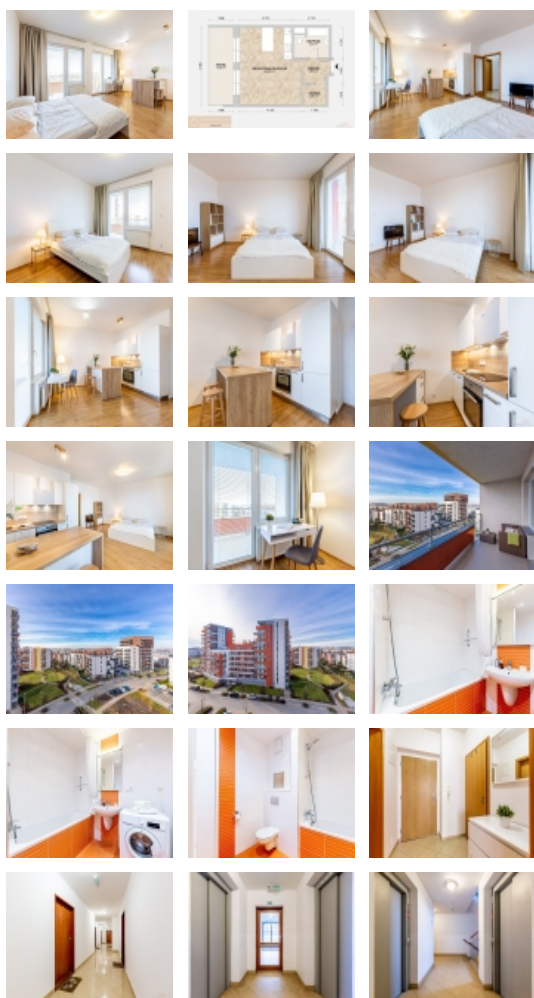

Informace o nemovitosti

Dispozice bytu	1+kk
Číslo podlaží v domě	6
Celková podlahová plocha (m²)	39
Druh objektu	cihlová
Stav objektu	velmi dobrý
Energetická třída	C - Úsporná
Vlastnictví	osobní