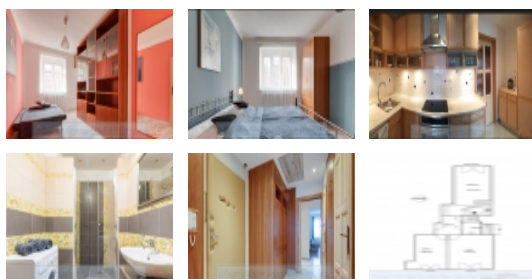

Pronájem bytu 3+kk, 68 m2, OV, , ul. Radlická

Nemovitost nabízí

Rin Ltd, Odštěpný Závod V ČR

Realitní makléř

003 Asistent

Mobil: +420 607 468 248

ex@i-n.cz

Byt 3+kk, P5, Smíchov, Radlická FS00031

ČÍSLO ZAKÁZKY: FS00031 TYP ZAKÁZKY: pronájem

LOKALITA: , Radlická

Byt 3+kk, P5, Smíchov, Radlická FS00031

Nabízím dlouhodobý pronájem zařízeného bytu 3+kk v centru Smíchova, o celkové výměře 68m2. Byt je situován v 5. patře nově zrekonstruovaného domu s výtahem. Byt je světlý, prostorný s velmi praktickým uspořádáním místností. Dvě ložnice jsou orientovány do klidné části zeleně sadů Na Skalce, obývací pokoj s kuchyňským koutem má nádherný výhled na Vyšehrad, Smíchov, Žižkov atd. Atraktivní lokalita s vynikající občanskou vybaveností a dopravní dostupností. Poplatky formou zúčtovatelých záloh - v poplatcích je zahrnuta i cena teplé vody a vytápění (domovní kotelna), včetně záloh na elektřinu. Rozvody pro internet a kabelovou TV jsou přivedeny do bytu a jsou připraveny k zapojení. Nejsou součástí poplatků. Poplatky celkem činí 6500,- Měsíční nájemné 25000, vratná kauce 32000 + provize RK

CENA: (za měsíc) **25 000,- Kč**

Informace o nemovitosti

Dispozice bytu	3+kk
Číslo podlaží v domě	5
Počet podlaží objektu	6
Celková podlahová plocha (m2)	68
Druh objektu	cihlová
Stav objektu	dobrý
Vlastnictví	osobní
Druh bytu	v nájemním domě (činžovním)
Umístění objektu	centrum
Vybaveno	Částečně zařízeno
Topení	Lokální - tuhá paliva
Užitná plocha (m2)	68
Druh stavby	budova/y, hala/y
Poloha objektu	řadový