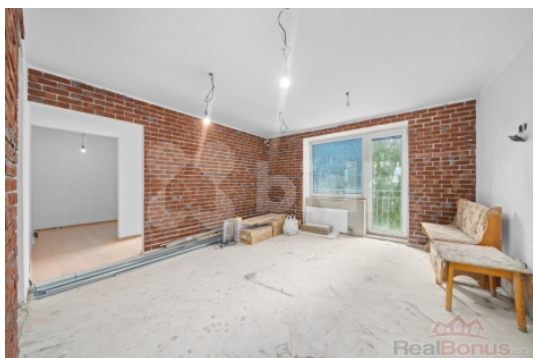

Prodej bytu 2+1, 56 m², OV, Žaclěř (okres Trutnov), ul. Mírová - exkluzivně

bidli

Byt 2+1 Žaclěř

ČÍSLO ZAKÁZKY: 218593 TYP ZAKÁZKY: prodej

LOKALITA: Žaclěř (okres Trutnov), Mírová

Byt 2+1 Žaclěř

Nabízíme k prodeji byt 2+1 s balkonem nacházející se v klidné části města Žaclěř. Byt se nachází ve 4. patře zděného domu a jeho celková podlahová plocha je 56m². K bytu navíc náleží 2 sklepy.

Byt prošel částečnou rekonstrukcí a je připraven k dokončení dle představ nových majitelů. Nyní je dokončena ložnice a částečně i obývací pokoj. Součástí prodeje je již nakoupený materiál na dokončení rekonstrukce.

Elektrické rozvody jsou zcela nové, rozvody topení jsou připraveny ve 2 místnostech. Vytápění bytu je řešeno pomocí vlastního kondenzačního plynového kotle.

Balkon, který je v obývacím pokoji, Vám zajistí hezký výhled do zeleně. Bezplatné parkování se nachází hned před domem.

Lokalita bytu zajišťuje nerušené bydlení a nebo ideální místo k rekreaci. Kousek od bytového domu jsou sjezdovky, turistické trasy a cyklostezky, procházkou se během chvilky dostanete do lesa.

Pro milovníky přírody a sportů se jedná o ideální místo k rekreaci a také výchozí bod k dalším turistickým atrakcím. Žaclěř je krásné podhorské městečko, odkud můžete podniknout výlety do Krkonoš. Město nabízí veškerou občanskou vybavenost i skvělou dostupnost do Trutnova okolních měst.

Díky atraktivitě lokality pro turisty je byt vhodný k využití i jako apartmán ke krátkodobým pronájmům či příjemnému trávení volného času.

Pro více informací a domluvení prohlídky prosím kontaktujte makléřku. Výhodné financování Vám rádi zdarma zajistíme.