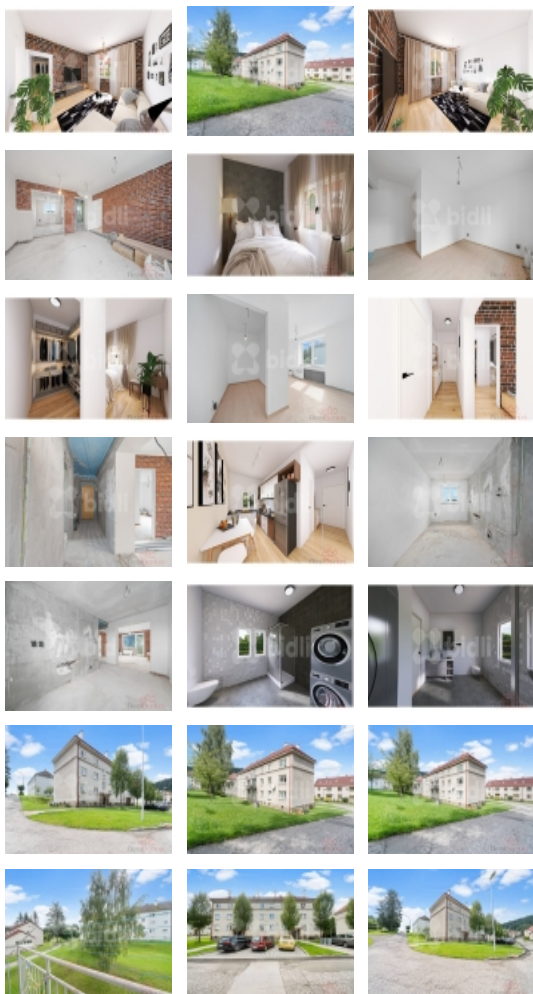

Prodej bytu 2+1, 56 m², OV, Žaclěř (okres Trutnov), ul. Mírová - exkluzivně

bidli

Byt 2+1 Žaclěř

ČÍSLO ZAKÁZKY: 218593 TYP ZAKÁZKY: prodej

LOKALITA: Žaclěř (okres Trutnov), Mírová

Byt 2+1 Žaclěř

Nabízíme k prodeji byt 2+1 s balkonem nacházející se v klidné části města Žaclěř. Byt se nachází ve 4. patře zděného domu a jeho celková podlahová plocha je 56m². K bytu navíc náleží 2 sklepy.

Byt prošel částečnou rekonstrukcí a je připraven k dokončení dle představ nových majitelů. Nyní je dokončena ložnice a částečně i obývací pokoj. Součástí prodeje je již nakoupený materiál na dokončení rekonstrukce.

Elektrické rozvody jsou zcela nové, rozvody topení jsou připraveny ve 2 místnostech. Vytápění bytu je řešeno pomocí vlastního kondenzačního plynového kotle.

Balkon, který je v obývacím pokoji, Vám zajistí hezký výhled do zeleně. Bezplatné parkování se nachází hned před domem.

Lokalita bytu zajišťuje nerušené bydlení a nebo ideální místo k rekreaci. Kousek od bytového domu jsou sjezdovky, turistické trasy a cyklostezky, procházkou se během chvilky dostanete do lesa.

Pro milovníky přírody a sportů se jedná o ideální místo k rekreaci a také výchozí bod k dalším turistickým atrakcím. Žaclěř je krásné podhorské městečko, odkud můžete podniknout výlety do Krkonoš. Město nabízí veškerou občanskou vybavenost i skvělou dostupnost do Trutnova okolních měst.

Díky atraktivitě lokality pro turisty je byt vhodný k využití i jako apartmán ke krátkodobým pronájmům či příjemnému trávení volného času.

Pro více informací a domluvení prohlídky prosím kontaktujte makléřku. Výhodné financování Vám rádi zdarma zajistíme.