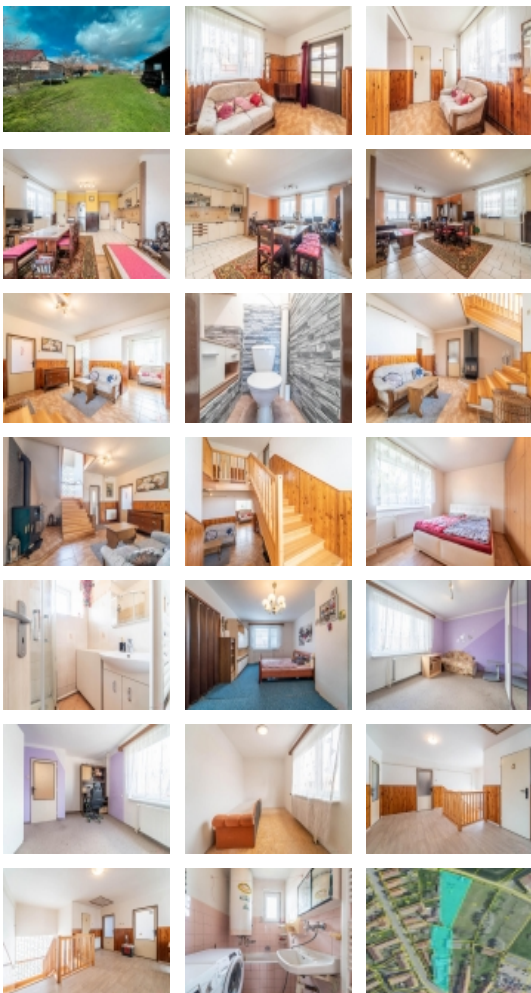

Prodej domu Bílé Podolí- Zaříčany

ČÍSLO ZAKÁZKY: 98 TYP ZAKÁZKY: prodej

LOKALITA: Bílé Podolí, Zaříčany (okres Kutná Hora)

Prodej domu Bílé Podolí- Zaříčany

Nabízíme k prodeji dvougenerační rodinný dům, který je velmi dobře řešen.

Pozemky o celkové výměře 1.408 m².

V 1 NP se nachází zádveří, hala, spíž, obývací pokoj, kuchyň, koupelna se sprchovým koutem, samostatné wc, ložnice vchod do kotelny.

Ve 2 NP se nachází ložnice, dva dětské pokoje, pokoj pro hosty, místnost připravena na výstavbu kuchyně, samostatné wc, koupelna s vanou a terasa.

Dům je cihlový, střecha sedlová, krytina pálená, vytápění ústřední kotlem na tuhá paliva. Dům napojen na elektro, vodovod a kanalizaci.

K domu náleží vedlejší stavby stodola (částečně užívaná jako garáž), kotelna (částečně užívaná jako garáž), pergola a kůlna. Na navazujícím pozemku je dřevník, přístřešek a kůlna.

Dům se nachází v klidné obci Zaříčany, která je součástí městyse Bílé Podolí okres Kutná Hora.

Umíme zajistit různé druhy financování, ať už hypotéku, financování skrze družstvo na splátky či prodej s odkladem uhrazení části kupní ceny až od 18 měsíců.

CENA: (za nemovitost) **4 990 000,- Kč**

Informace o nemovitosti

Číslo podlaží v domě	1
Počet podlaží objektu	2
Celková podlahová plocha (m²)	168
Druh objektu	cihlová
Stav objektu	dobrý
Vlastní pozemek (m²)	1408
Umístění objektu	klidná část obce
Vybaveno	Částečně zařízeno
Topení	Ústřední - tuhá paliva