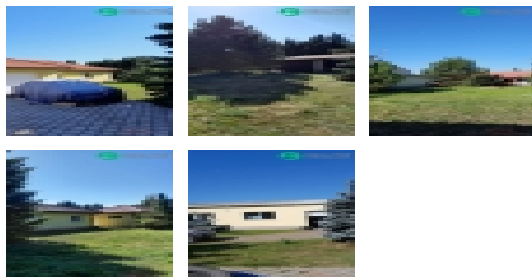

Prodej samostatného RD, 100 m2, Břeclav

RD s autodílnou, 1 km od Břeclavi , Kostice

ČÍSLO ZAKÁZKY: RS309000 TYP ZAKÁZKY: prodej

LOKALITA: Břeclav, Břeclavská

RD s autodílnou, 1 km od Břeclavi , Kostice

Prodám RD bungalov 100m2, dále k tomu patří autodílna 200m2, jiné budovy, pozemek cca 4000 m2. Pozemek je celý oplocený, všude zeleň a stromy, vlastní studna závlahy. 1 km od Břeclavi.

CENA: (za nemovitost) **15 000 000,- Kč**

Informace o nemovitosti

Číslo podlaží v domě	1
Celková podlahová plocha (m2)	100
Druh objektu	cihlová
Stav objektu	dobrý
Energetická třída	G - Mimořádně nevhodná
Vlastní pozemek (m2)	3619
Vybavení	terasa
Vybaveno	Částečně zařízeno
Celková plocha (m2)	100
Zastavěná plocha (m2)	416
Plocha parcely (m2)	3619
Užitná plocha (m2)	100
Druh stavby	rodinný dům, rekreační chalupa, rekreační pozemek
Poloha objektu	samostatný