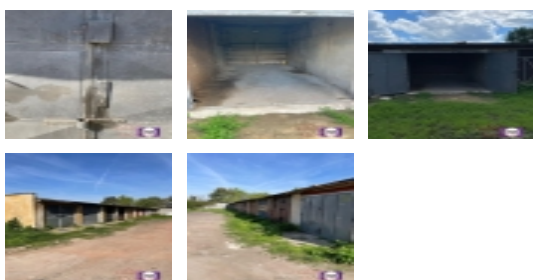

Prodej objektu, Praha 10, Michle

Prodej garáže, 18m2 OV, Praha 10 - Michle, ul. Novobohdalecká

ČÍSLO ZAKÁZKY: N2416015 TYP ZAKÁZKY: prodej

LOKALITA: Praha 10, Michle, Novobohdalecká

Prodej garáže, 18m2 OV, Praha 10 - Michle, ul. Novobohdalecká

Nabízíme k prodeji garáž v osobní vlastnictví o velikosti 18m2, lokalita Praha 10 - Michle, ul. Novobohdalecká. Garáž je z cihlové konstrukce nacházející se na pozemku města, disponuje uzamykatelnými plechovými dveřmi. Garáž je po rekonstrukci podlahy a střechy. Příjezd z hlavní ulice vede přímo do garážového areálu dlážděnou cestou. Dobrá dopravní dostupnost (autobus), který je vzdálený 8 minut pěšky. V případě zájmu či dotazů neváhejte kontaktovat makléře i přes víkend.

CENA: (za nemovitost) **590 000,- Kč**

Nemovitost nabízí

HVB Real Estate s.r.o.

Korunní 1310/56
12000 Praha 2 - Vinohrady

Realitní makléř

Filip Motal

Mobil: 737 778 942

fmotal@hvbreal.cz

Informace o nemovitosti

Celková podlahová plocha (m2)	18
Druh objektu	cihlová
Stav objektu	dobrý
Energetická třída	G - Mimořádně nevhodná
Vlastnictví	osobní
Vlastní pozemek (m2)	18
Vybaveno	Nezařízeno
Zastavěná plocha (m2)	18
Užitná plocha (m2)	18