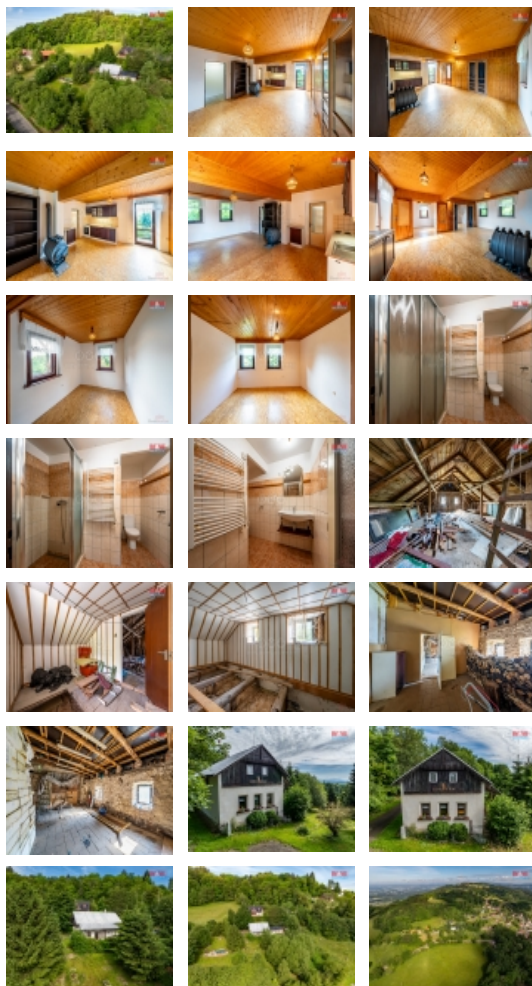

Informace o nemovitosti

Počet podlaží objektu	1
Druh objektu	cihlová
Stav objektu	dobrý
Vlastnictví	osobní
Vlastní pozemek (m²)	3764
Vybavení	sklep
Umístění objektu	klidná část obce
Telekomunikace	Internet
Topení	Lokální - tuhá paliva
Doprava	silnice autobus