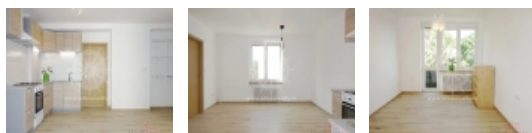

Pronájem bytu 3+kk, 51 m², OV, Brno, Lesná (okres Brno-město), ul. Nejedlého

ARTOSS
REALITNÍ KANCELÁŘ

Brno • Litomyšl • Nová Paka
www.artossreality.cz

Pomáháme Vám
splnit Vaše
představy ...

Pronájem bytu 3+kk, 51 m² - Brno - Lesná

ČÍSLO ZAKÁZKY: 311241000 TYP ZAKÁZKY: pronájem

LOKALITA: Brno, Lesná (okres Brno-město), Nejedlého

Pronájem bytu 3+kk, 51 m² - Brno - Lesná

V exkluzivním zastoupení majitele nabízíme k pronájmu byt 3+kk na ulici Nejedlého na vyhledávaném zalesněném sídlišti Lesná. Jedná se o velice pěkný byt, který je po rekonstrukci. Byt se nabízí částečně zařízený. Byt se nachází v 3. NP cihlového domu bez výtahu. K bytu náleží nový balkon s krásným výhledem do zeleně. K bytu náleží sklep, v domě je možné využívat kolárnu a kočárkárnu.

V bezprostřední blízkosti bytu se nachází zastávka MHD, obchod, ZŠ, MŠ další občanská vybavenost. V nejbližším okolí najdete rekreační zóny, les, dětská hřiště, plavecký bazén, atd. Byt je svojí rozlohou a dispozicí vhodný pro pár či mladou rodinu.

Nájemné činí 15.500 Kč/měsíčně plus poplatky ve výši 4.700Kč/měsíčně.

Volné k nastěhování ihned.

CENA: (za měsíc) **15 500,- Kč**