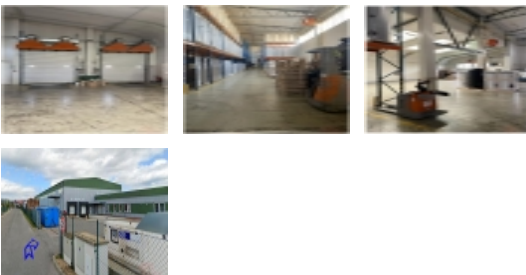

Pronájem komerčního objektu : Sklad, Mladá Boleslav, Mladá Boleslav II

Nemovitost nabízí

ARCHA - průmyslová

kancelář spol s.r.o.

Praha 5 - Košíře, BUSINESS CENTRUM
KLAMOVSKA, Plzeňská 155/113, PSČ
15000

Realitní makléř

ČERNÝ Pavel

Mobil: +420 608 827 778

archa.sklady@seznam.cz

Nájem Paletových míst 25 až 700 Eup, JIČÍN

ČÍSLO ZAKÁZKY: 2479 TYP ZAKÁZKY: pronájem

LOKALITA: Mladá Boleslav, Mladá Boleslav II, Jiráskova

Nájem Paletových míst 25 až 700 Eup, JIČÍN

Poskytování skladových služeb - Uložení palet a zboží, i krátkodobě, Jičín (poblíž Ml. Boleslavi)

Skladové prostory: 25 až 700 Eup

Cena nájmu: 6,-Kč/paleta/den ..... 5,5 až 7 Kč - dle rozsahu a způsobu skladování)

Služby: běžná manipulace, řízení kvality, třídění, elektronická skladová evidence, paletování (kompletace palet), sdružování zásilek, jejich balení, signování zboží, etiketování, foliování apod.

Nabízíme poskytování skladových služeb v moderní skladové hale, která se nachází v uzavřeném, oploceném, střeženém areálu v Komerční zóně JIČÍN (mezi Ml.Boleslav a Hradec Králové) Veliká zkušenost s FWE a atip. paletami. .

Příjezd možný pro veškerou osobní a nákladní dopravu vč. TIR.

Parkování možné v areálu na vyhrazených parkovacích místech.

Jedná se o prostory v přízemní, montované, temperované skladové hale. Hala vybavena regálovými zakladači možno skladovat europalety o výšce 80 až 200 cm, balícím zařízením (paletizace), čárové kódy, WMS. Vstup do prostor zajišťují nákladní, rolovací vrata, která ústí na hydraulickou rampu. Využitelná výška prostor činí 9 m. Podlahy jsou zde betonové, bez omezení nosnosti, s bezprašnou povrchovou úpravou. Osvětlení el. zářivkové, pomocí střešních světlíků. Sklad je temperován. Nejmodernější manipulační technika. Možnost zajištění dopravy či rozvážku balíků. Veškeré prostory jsou ve velmi dobrém stavu, nájem možný ihned. Technické údaje: Areál: oplocen, zpevněn, střežen (zabezpečení skladu Tapa B),

ARCHA - průmyslová kancelář (Praha, Beroun)

CENA: (za den) **6,- Kč**

Informace o nemovitosti

Číslo podlaží v domě 1