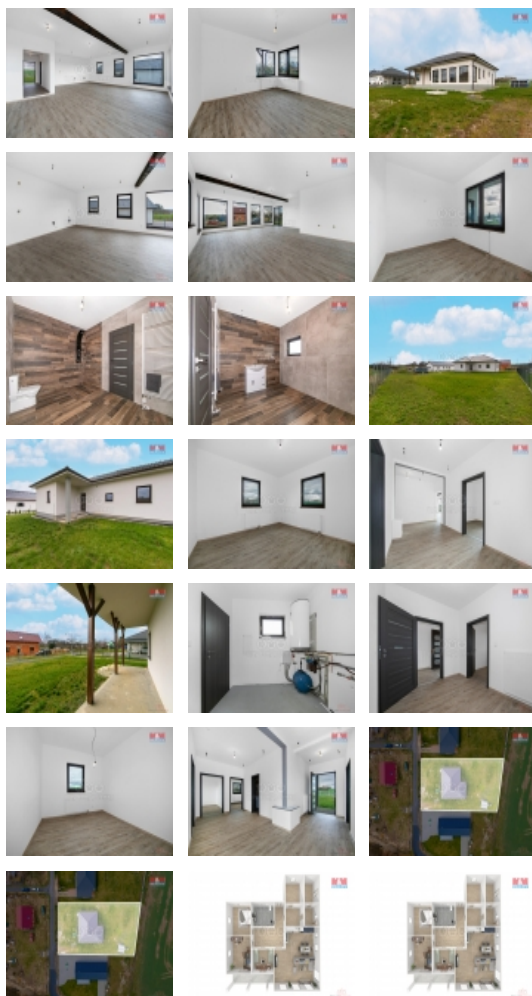

Prodej samostatného RD, 154 m², Lochousice (okres Plzeň-sever)

M&M realty holding, a.s.

Prodej rodinného domu, 154 m², Lochousice

ČÍSLO ZAKÁZKY: 865476 TYP ZAKÁZKY: prodej

LOKALITA: Lochousice (okres Plzeň-sever)

Prodej rodinného domu, 154 m², Lochousice

Nabízíme k prodeji novostavbu rodinného domu v klidné části obce Lochousice. Tato jedinečná dřevostavba se rozkládá na pozemku o rozloze 1600 m² a nabízí tak skvělou příležitost pro poklidné bydlení s dostatkem soukromí. Dům o celkové užitné ploše 154 m² disponuje 9 místnostmi, což umožňuje flexibilní využití prostoru podle individuálních potřeb nového majitele. Nemovitost skvěle kombinuje moderní architekturu s klasickými materiály, což z ní činí okouzlující a zároveň ekologický domov. Ideální místo pro rodiny hledající klidné a přitom stylové bydlení v dosahu přírodních krás a městské infrastruktury. Nechte se okouzlit prostředím a kvalitou této nemovitosti, která je připravena k nastěhování. Kontaktujte makléřku pro více informací nebo prohlídku.

CENA: (za nemovitost) **8 907 300,- Kč**

Informace o nemovitosti

Počet podlaží objektu	1
Druh objektu	dřevěná
Stav objektu	novostavba
Vlastnictví	osobní
Vlastní pozemek (m ²)	1600
Vybavení	zahrada
Umístění objektu	okrajová zástavba
Telekomunikace	Internet
Topení	Lokální - elektrické Ústřední - dálkové
Doprava	silnice autobus
Elektřina	230 V 380 V

Prodej samostatného RD, 154 m², Lochousice (okres Plzeň-sever)

Nemovitost nabízí

M&M reality holding a. s.

Krakovská 1675/2
Praha - Nové Město
11000

Voda	vlastní studna
Odpad	ČOV pro celý objekt
Parkování	u domu (veřejné)
Počet míst k parkování	1
Připojení na internet	Kabelové
Zdroj teplé vody	bojler
Ostatní	Plot
Užitná plocha (m ²)	154
Poloha objektu	samostatný