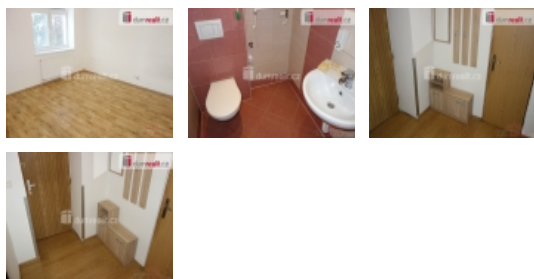

Pronájem bytu 1+1, 36 m2, DV, Břeclav, ul. Riegrova

Pronájem bytu 1+1, 36 m2, DV, Břeclav, ul. Riegrova

ČÍSLO ZAKÁZKY: 648343 TYP ZAKÁZKY: pronájem

LOKALITA: Břeclav, Riegrova

Pronájem bytu 1+1, 36 m2, DV, Břeclav, ul. Riegrova

(+zálohy na energie 3.500,-Kč), Dumrealit.cz Vám zprostředkuje pronájem bytové jednotky o dispozicích 1+1, v cihlovém domě, v samém centru města Břeclavi. Byt má vstupní chodbu, kuchyň, samostatný pokoj, koupelnu se sprchovým koutem a sociálním zázemím. Součástí nájmu je stávající vybavení: kuchyňská linka se sporákem, skříňky, věšáková stěna, komoda. K dispozici je společná kolárna, a prostorný sklep. Bytový dům čistý a klidný, pod kamerovým systémem. Výborná poloha bytu, v dosahu obchodní centrum města, vlakové i autobusové nádraží, pošta, restaurace. K ceně nájmu se účtuje pouze záloha na energie, vlastní plynový kotel, náklady lze regulovat a získat tak bydlení s nízkými náklady na žití. K pronájmu od září 2024. Ev. číslo: 647729. Energetický štítek: G

CENA: (za měsíc) **9 000,- Kč**