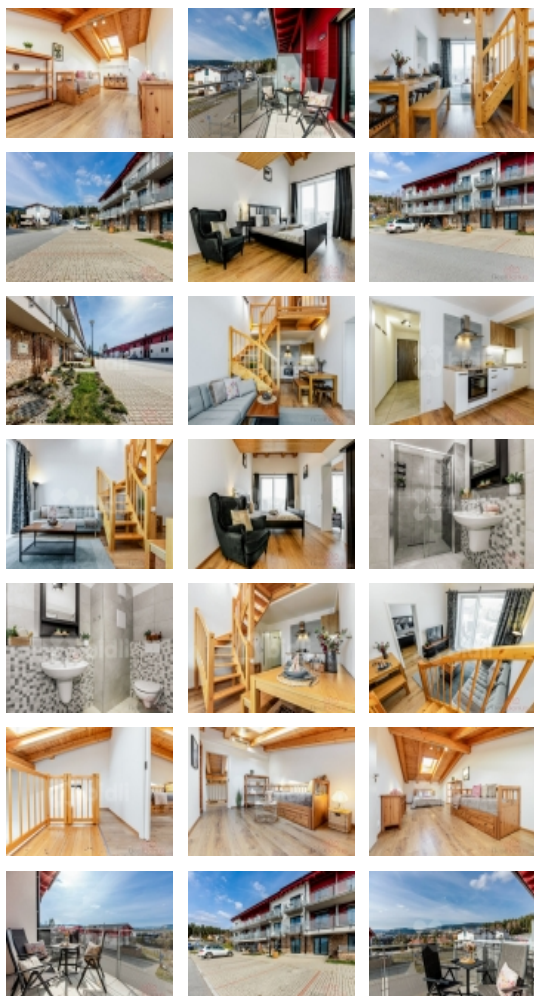

Prodej komerčního objektu , Lipno nad Vltavou (okres Český Krumlov)

bidli

Prodej mezonetového apartmánu 4kk v Lipně nad Vltavou

ČÍSLO ZAKÁZKY: 223282 TYP ZAKÁZKY: prodej

LOKALITA: Lipno nad Vltavou (okres Český Krumlov)

Prodej mezonetového apartmánu 4kk v Lipně nad Vltavou

Exkluzivně nabízíme útulný mezonetový apartmán 4kk v osobním vlastnictví o rozloze cca 100m².

Nachází se v komplexu Korzo Lipno, připravený k okamžitému užívání.

V dolní části mezonetového apartmánu se rozprostírá prostorný obývací pokoj s plně vybavenou kuchyňskou linkou a vlastním vstupem na terasu. Dále zde najdete ložnici s manželskou postelí a vstupem na druhý z balkonů. Koupelna se sprchovým koutem a WC je přístupná z prostorné chodby.

V horním patře apartmánu se nacházejí dva pokoje, z nichž jeden je vybaven jednolůžkovou rozkládací postelí a druhý manželskou postelí s jednolůžkovou postelí s možností přistýlky.

K apartmánu náleží parkovací místo a také sklepní úložný prostor pro vaše potřeby.

V docházkové vzdálenosti se nachází pláž, kde si můžete užít řadu aktivit, jako je jízda na kole, wakeboard, mini golf, nebo relaxaci na šlapadlech. Představte si, jak se vaše dny zaplní radostí a nezapomenutelnými zážitky.

Pokud hledáte dokonalé místo pro odpočinek a rekreaci, vaše hledání končí právě tady.

Pokud apartmán nebudete plně využívat, můžete ho bez starostí pronajmout a získat tak měsíční zisk přibližně 11.500 Kč.

Nechte se unést atmosférou tohoto místa a přijďte si ho prohlédnout osobně.

Těšíme se na vás.