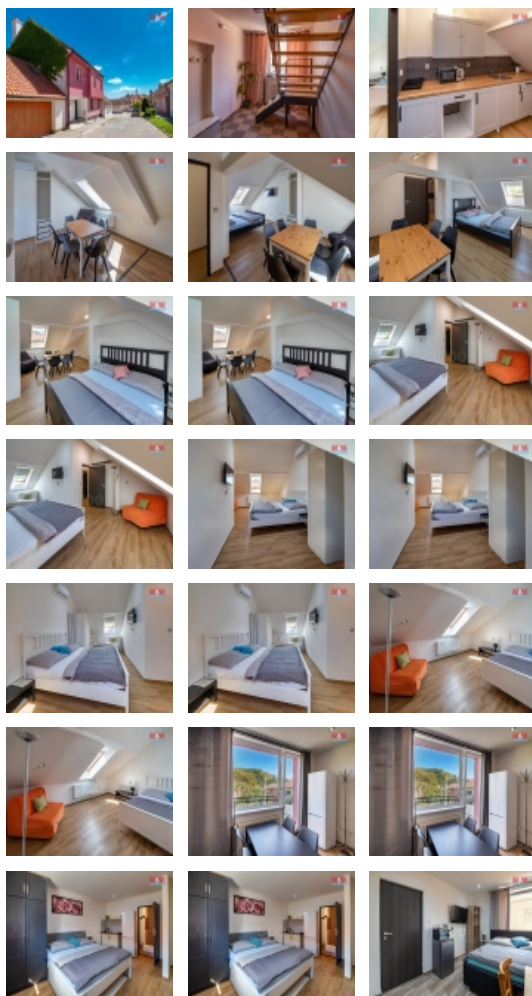

Informace o nemovitosti

Počet podlaží objektu	1
Druh objektu	cihlová
Stav objektu	po rekonstrukci
Vlastnictví	osobní
Vlastní pozemek (m²)	250
Vybavení	sklep zahrada
Umístění objektu	klidná část obce
Vybaveno	Nezařizeno
Doprava	vlak silnice MHD autobus
Odpad	Městská kanalizace