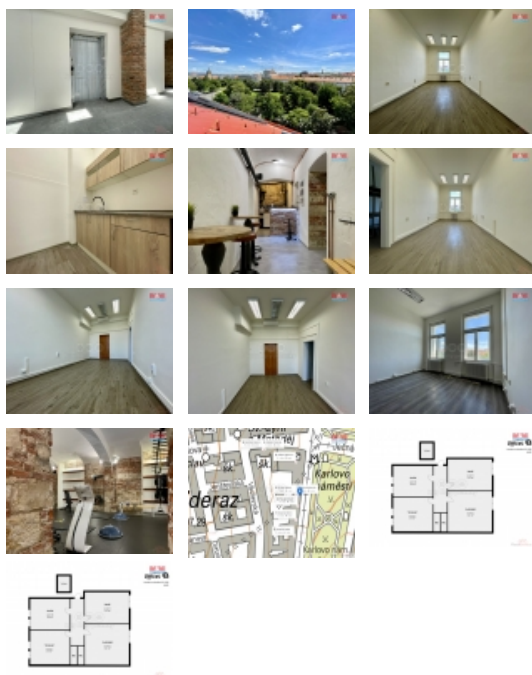

Informace o nemovitosti

Číslo podlaží v domě	4
Počet podlaží objektu	1
Druh objektu	cihlová
Stav objektu	velmi dobrý
Vlastnictví	osobní
Vybavení	výtah
Umístění objektu	centrum
Topení	Lokální - plynové
Doprava	silnice MHD metro