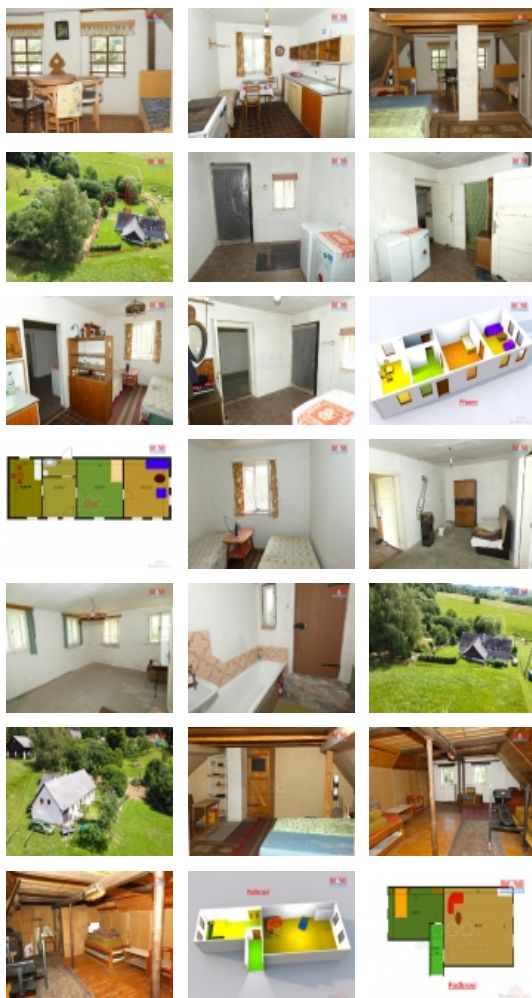

Prodej samostatného RD, 144 m², Bernartice (okres Trutnov)

M&M reality holding, a.s.

Prodej rodinného domu, 144 m², Bernartice - osada Vrchová

ČÍSLO ZAKÁZKY: 876294 TYP ZAKÁZKY: prodej

LOKALITA: Bernartice (okres Trutnov)

Prodej rodinného domu, 144 m², Bernartice - osada Vrchová

Nabízíme k prodeji rodinný dům před rekonstrukcí, situovaný v malebném prostředí na úpatí východních Krkonoš a Vraních hor, o celkové ploše pozemku 1250 m². Nemovitost se nachází v klidné části obce Bernartice, osada Vrchová, v údolí říčky Ličná. Dům je ideálním místem pro ty, kteří touží po klidu a přírodě, s výbornou dostupností do měst Trutnov (11 km) a Žacléř (5 km). Rodinný dům s užitnou plochou 144 m² se skládá z nadzemního podlaží a podkroví, s celkem pěti místnostmi, které nabízejí dostatek prostoru a možností k vlastnímu uspořádání bydlení dle přání nových majitelů. Nemovitost lze využít jak k trvalému bydlení, tak k rekreaci. Vytápění je kamny na tuhá paliva. Dům je napojen na elektřinu, obecní vodovod a odpady jsou svedeny do septiku. Veškerý právní a hypoteční servis je zajištěn. Pro další informace a domluvení termínu prohlídky kontaktujte reálného makléře.

CENA: (za nemovitost) **2 990 000,- Kč**

Informace o nemovitosti

Počet podlaží objektu	1
Druh objektu	smíšená
Stav objektu	před rekonstrukcí
Vlastnictví	osobní
Vlastní pozemek (m ²)	1250
Vybavení	sklep zahrada
Umístění objektu	klidná část obce
Topení	Lokální - tuhá paliva