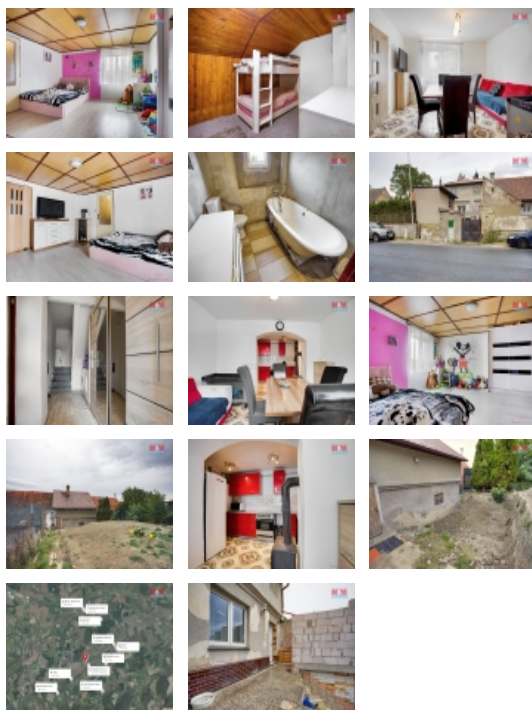

Prodej rodinného domu, 244 m², Lipno

ČÍSLO ZAKÁZKY: 851319 TYP ZAKÁZKY: prodej

LOKALITA: Lipno, Lipenec (okres Louny)

Prodej rodinného domu, 244 m², Lipno

Prodej rodinného domu 3+kk na pozemku o celkové výměře 244 m². Máte-li vizi vlastního domova, nabízí se možnost rekonstrukce přístavby do zahrady a vybudujete si několik místností navíc. Díky tomu je tato nabídka výjimečnou příležitostí pro ty, kteří hledají klidné bydlení s možností vlastních úprav a vylepšení. V přízemí se nachází kuchyňský kout, obývací pokoj. V 1. NP je ložnice, dětský pokoj, koupelna s toaletou. Vytápění domu krbovými kamny, ohřev vody je zajištěn bojlerem. Dům je podsklepen. Veškerá občanská vybavenost je v obci. Nenechte si ujít tuto zajímavou příležitost a neváhejte nás kontaktovat. Financování Vám rádi zajistíme. Přepis energií zajistíme za Vás.

CENA: (za nemovitost) **2 000 000,- Kč**

Informace o nemovitosti

Počet podlaží objektu	1
Druh objektu	smíšená
Stav objektu	dobrý
Vlastnictví	osobní
Vlastní pozemek (m²)	244
Vybavení	sklep
Umístění objektu	klidná část obce
Topení	Lokální - elektrické
Doprava	silnice autobus
Elektřina	230 V 380 V
Voda	dálkový vodovod