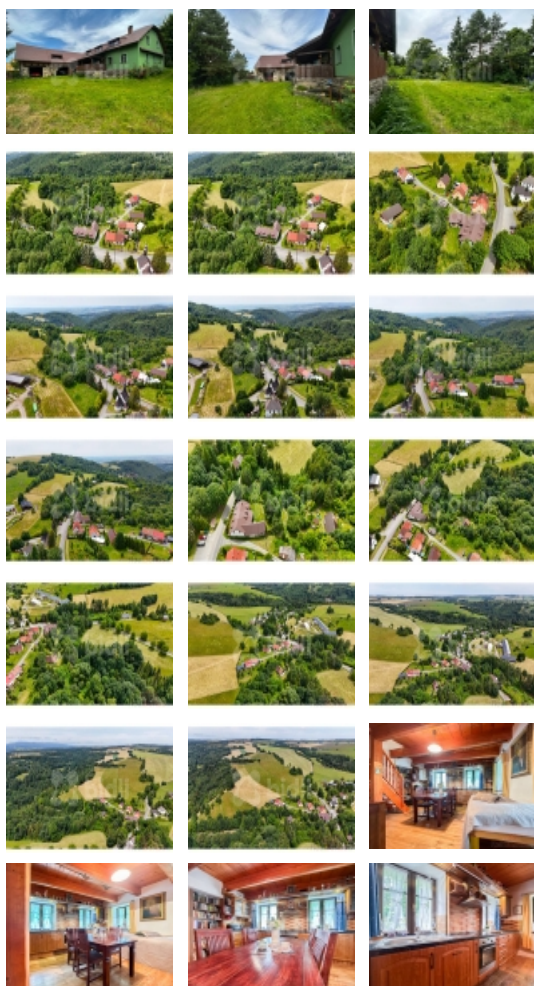

Informace o nemovitosti

Počet podlaží objektu	3
Druh objektu	cihlová
Stav objektu	velmi dobrý
Vlastnictví	osobní