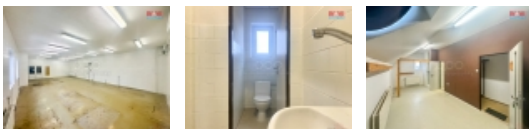

Pronájem výrobních prostor, Dětmarovice (okres Karviná)

M&M reality holding, a.s.

Pronájem výrobní haly, 146 m², Dětmarovice

ČÍSLO ZAKÁZKY: 864753 TYP ZAKÁZKY: pronájem

LOKALITA: Dětmarovice (okres Karviná)

Pronájem výrobní haly, 146 m², Dětmarovice

Nabízíme Vám exkluzivní pronájem výrobní haly o ploše 146 m². Prostorné místnosti, největší o rozloze 97 m² a další, které poskytují dostatek místa pro vaše obchodní plány. Samostatné WC se nachází na chodbě v zadní části budovy. Zadní vchod je vybaven nákladní rampou a většími dveřmi, díky tomu je zajištěna přeprava zboží do Vašeho obchodu. Je k dispozici i nákladní výtah do sklepních prostor, kde je možnost skladování. Přední část nabízí dostatek parkovacích míst. Místnost č. 5 o rozloze 97 metrů čtverečních je vybavena klimatizací, díky které je zde příjemné prostředí pro vaše zaměstnance a klienty. Topení je zajištěno plynovým kotlem, který je účinný a zajistí Vám spolehlivý provoz v zimních měsících. Nájem činí 17.000 Kč + 3.000 Kč (záloha na plyn + vodu), elektřinu si řeší každý individuálně. Jistina jsou dva nájem. Volný ihned!

CENA: (za měsíc) **17 000,- Kč**

Informace o nemovitosti

Číslo podlaží v domě	1
Počet podlaží objektu	1
Druh objektu	cihlová
Stav objektu	velmi dobrý
Vlastnictví	osobní
Umístění objektu	klidná část obce
Telekomunikace	Internet
Topení	Lokální - plynové Klimatizace
Doprava	silnice
Elektřina	230 V 380 V