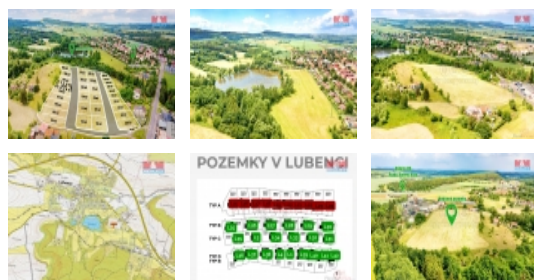

Nemovitost nabízí

M&M reality holding a. s.

Krakovská 1675/2
Praha - Nové Město
11000