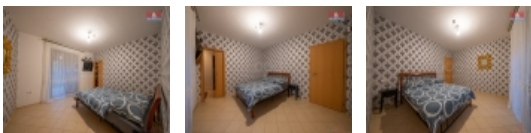

Prodej samostatného RD, 280 m², Lechovice (okres Znojmo)

M&M reality holding, a.s.

Prodej rodinného domu, 280 m², Lechovice

ČÍSLO ZAKÁZKY: 848022 TYP ZAKÁZKY: prodej

LOKALITA: Lechovice (okres Znojmo)

Prodej rodinného domu, 280 m², Lechovice

Nabízíme k prodeji samostatně stojící rodinný dům v obci Lechovice, kousek od Znojma. Tento dům z roku 2009 Vám nabídne opravdu velký prostor, jak uvnitř, tak i venku. Nejen, že tu najdete celkem 5 pokojů, dvě koupelny, garáž, zahradní domek, posezení na zastřešené terase, velkou zahradu, obývací pokoj s krbem, ale bude tu na Váš čekat i krytý bazén. Dům je rozdělený na dvě patra. V patře najdeme 3 samostatné pokoje a koupelnu. V přízemí domu je technická místnost, koupelna, ložnice se šatnou, prostorný obývací pokoj s krbem, který odděluje kuchyň s jídelnou, a vstup k bazénu i na zahradu. Pro více informací se podívejte na naše video a zavolejte nám pro domluvení prohlídky. Možnost financovat hypotečním úvěrem se kterým Vám rádi pomůžeme.

CENA: (za nemovitost) **12 450 000,- Kč**

Informace o nemovitosti

Počet podlaží objektu	2
Druh objektu	cihlová
Stav objektu	velmi dobrý
Vlastnictví	osobní
Vlastní pozemek (m²)	239
Vybavení	sklep zahradu
Umístění objektu	klidná část obce
Telekomunikace	Internet
Topení	Lokální - plynové Lokální - elektrické Solární kolektory
Doprava	silnice autobus