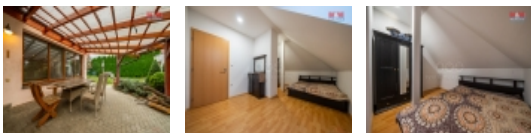

Prodej samostatného RD, 280 m², Lechovice (okres Znojmo)

M&M reality holding, a.s.

Prodej rodinného domu, 280 m², Lechovice

ČÍSLO ZAKÁZKY: 848022 TYP ZAKÁZKY: prodej

LOKALITA: Lechovice (okres Znojmo)

Prodej rodinného domu, 280 m², Lechovice

Nabízíme k prodeji samostatně stojící rodinný dům v obci Lechovice, kousek od Znojma. Tento dům z roku 2009 Vám nabídne opravdu velký prostor, jak uvnitř, tak i venku. Nejen, že tu najdete celkem 5 pokojů, dvě koupelny, garáž, zahradní domek, posezení na zastřešené terase, velkou zahradu, obývací pokoj s krbem, ale bude tu na Váš čekat i krytý bazén. Dům je rozdělený na dvě patra. V patře najdeme 3 samostatné pokoje a koupelnu. V přízemí domu je technická místnost, koupelna, ložnice se šatnou, prostorný obývací pokoj s krbem, který odděluje kuchyň s jídelnou, a vstup k bazénu i na zahradu. Pro více informací se podívejte na naše video a zavolejte nám pro domluvení prohlídky. Možnost financovat hypotečním úvěrem se kterým Vám rádi pomůžeme.

CENA: (za nemovitost) **12 450 000,- Kč**

Informace o nemovitosti

Počet podlaží objektu	2
Druh objektu	cihlová
Stav objektu	velmi dobrý
Vlastnictví	osobní
Vlastní pozemek (m²)	239
Vybavení	sklep zahradu
Umístění objektu	klidná část obce
Telekomunikace	Internet
Topení	Lokální - plynové Lokální - elektrické Solární kolektory
Doprava	silnice autobus