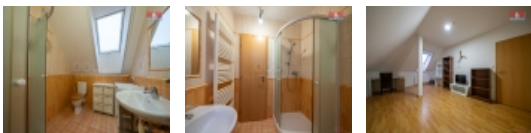

Prodej samostatného RD, 280 m², Lechovice (okres Znojmo)

M&M reality holding, a.s.

Prodej rodinného domu, 280 m², Lechovice

ČÍSLO ZAKÁZKY: 848022 TYP ZAKÁZKY: prodej

LOKALITA: Lechovice (okres Znojmo)

Prodej rodinného domu, 280 m², Lechovice

Nabízíme k prodeji samostatně stojící rodinný dům v obci Lechovice, kousek od Znojma. Tento dům z roku 2009 Vám nabídne opravdu velký prostor, jak uvnitř, tak i venku. Nejen, že tu najdete celkem 5 pokojů, dvě koupelny, garáž, zahradní domek, posezení na zastřešené terase, velkou zahradu, obývací pokoj s krbem, ale bude tu na Váš čekat i krytý bazén. Dům je rozdělený na dvě patra. V patře najdeme 3 samostatné pokoje a koupelnu. V přízemí domu je technická místnost, koupelna, ložnice se šatnou, prostorný obývací pokoj s krbem, který odděluje kuchyň s jídelnou, a vstup k bazénu i na zahradu. Pro více informací se podívejte na naše video a zavolejte nám pro domluvení prohlídky. Možnost financovat hypotečním úvěrem se kterým Vám rádi pomůžeme.

CENA: (za nemovitost) **12 450 000,- Kč**

Informace o nemovitosti

Počet podlaží objektu	2
Druh objektu	cihlová
Stav objektu	velmi dobrý
Vlastnictví	osobní
Vlastní pozemek (m²)	239
Vybavení	sklep zahradu
Umístění objektu	klidná část obce
Telekomunikace	Internet
Topení	Lokální - plynové Lokální - elektrické Solární kolektory
Doprava	silnice autobus