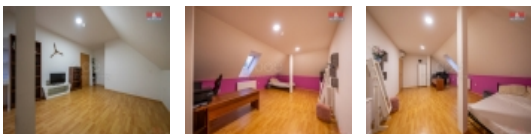

Prodej samostatného RD, 280 m², Lechovice (okres Znojmo)

M&M reality holding, a.s.

Prodej rodinného domu, 280 m², Lechovice

ČÍSLO ZAKÁZKY: 848022 TYP ZAKÁZKY: prodej

LOKALITA: Lechovice (okres Znojmo)

Prodej rodinného domu, 280 m², Lechovice

Nabízíme k prodeji samostatně stojící rodinný dům v obci Lechovice, kousek od Znojma. Tento dům z roku 2009 Vám nabídne opravdu velký prostor, jak uvnitř, tak i venku. Nejen, že tu najdete celkem 5 pokojů, dvě koupelny, garáž, zahradní domek, posezení na zastřešené terase, velkou zahradu, obývací pokoj s krbem, ale bude tu na Váš čekat i krytý bazén. Dům je rozdělený na dvě patra. V patře najdeme 3 samostatné pokoje a koupelnu. V přízemí domu je technická místnost, koupelna, ložnice se šatnou, prostorný obývací pokoj s krbem, který odděluje kuchyň s jídelnou, a vstup k bazénu i na zahradu. Pro více informací se podívejte na naše video a zavolejte nám pro domluvení prohlídky. Možnost financovat hypotečním úvěrem se kterým Vám rádi pomůžeme.

CENA: (za nemovitost) **12 450 000,- Kč**

Informace o nemovitosti

Počet podlaží objektu	2
Druh objektu	cihlová
Stav objektu	velmi dobrý
Vlastnictví	osobní
Vlastní pozemek (m²)	239
Vybavení	sklep zahradu
Umístění objektu	klidná část obce
Telekomunikace	Internet
Topení	Lokální - plynové Lokální - elektrické Solární kolektory
Doprava	silnice autobus