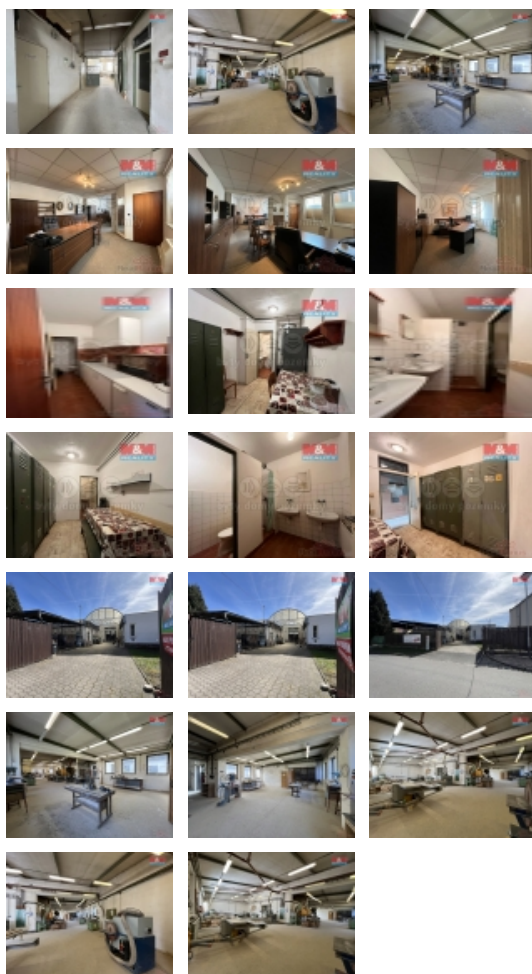

#### Pronájem skladovacích prostor, 415 m<sup>2</sup>, Zlín, ul. Smetanova

Připravili jsme pro Vás k pronájmu skladovací prostory s kancelářským zázemím v centru Zlína. Celková výměra je 415 m<sup>2</sup> užitné plochy. Lze také pronajmout zvlášť skladovací prostory a kanceláře. Dále je zde vybavení a zázemí také pro zaměstnance, dvě šatny, koupelny a toalety. Kancelářský prostor je vybaven, kanceláře lze rozdělit na dvě místnosti a také mají možnost vstupu zvlášť. K tomu je také kuchyňka a toaleta. Energie budou přepsány na nájemníky. Nejedná se o prodej, pouze o pronájem. Více informací Vám rádi poskytneme při prohlídce i s majiteli

### Informace o nemovitosti

Číslo podlaží v domě	1
Počet podlaží objektu	1
Druh objektu	cihlová
Stav objektu	velmi dobrý
Vlastnictví	osobní
Vlastní pozemek (m <sup>2</sup> )	418
Vybavení	výtah
Umístění objektu	klidná část obce
Topení	Lokální - plynové Ústřední - dálkové
Doprava	silnice
Elektřina	230 V 380 V
Voda	dálkový vodovod
Odpad	Městská kanalizace
Rok kolaudace	1999