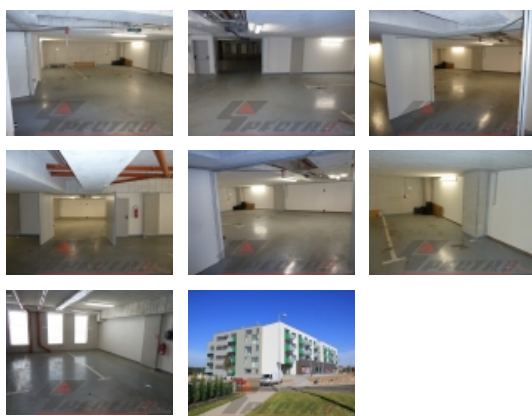

Pronájem objektu, Plzeň, Černice (okres Plzeň-město)

Pronájem garáže, Plzeň-Bručná

ČÍSLO ZAKÁZKY: 187900 TYP ZAKÁZKY: pronájem

LOKALITA: Plzeň, Černice (okres Plzeň-město),
Štefánikova

Pronájem garáže, Plzeň-Bručná

Nabízíme k pronájmu garáž v prvotřídní lokalitě Plzeň - Bručná. Nachází se v suterénu bytového komplexu, jež byl postaven v rámci projektu Byty Bručná. Jedná se o halovou garáž v OV o 6ti parkovacích místech, uvedená cena je za 1 parkovací místo. Momentálně je k dispozici 1 parkovací místo. Vlastní uzamčení, vrata na dálkové ovládání. Těsná blízkost MHD (těsně před domem zastávka trolejbusu č. 13), OC Olympie, dálnice D5. Volné ihned.