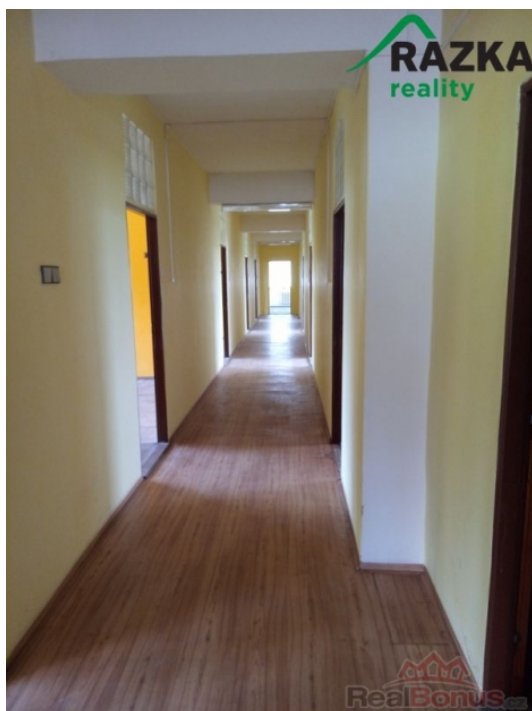

Pronájem komerčního objektu : Administrativní b., Tachov

Pronájem nebytových prostor - bytové družstvo Tachov

ČÍSLO ZAKÁZKY: LO0421 TYP ZAKÁZKY: pronájem

LOKALITA: Tachov, Luční

Pronájem nebytových prostor - bytové družstvo Tachov

Nabízím k pronájmu nebytové prostory v Tachově, Luční ulici - objekt SBD. V budově se nachází kanceláře stavebního bytového družstva a druhá polovina objektu je nyní k pronajmutí. Velkou výhodou je možnost parkování v oploceném objektu - v pracovní době jednotlivých subjektů. Jsou zde různé možnosti využití - kanceláře, lehčí montážní výroba, skladovací prostory. Celkem je zde 12 kanceláří cca od 15m² do 22m², samostatné i průchozí kanceláře včetně zavedené počítačové sítě, dále kuchyňka a 3xWC. Kanceláře jsou nevybavené. Voda i odpad jsou veřejné. Při podpisu smlouvy je třeba složit dvouměsíční vratnou kauci. Zájemce hradí RK provizi za zprostředkování ve výši jednoho měsíčního nájmu.

CENA: (za m² / měsíc) **220,- Kč**

Informace o nemovitosti

Číslo podlaží v domě	1
Počet podlaží objektu	1
Celková podlahová plocha (m²)	200
Druh objektu	cihlová
Stav objektu	dobrý
Umístění objektu	klidná část obce
Vybaveno	Částečně zařízeno
Celková plocha (m²)	200
Účel budovy	Administrativní b.
Užitná plocha (m²)	200
Druh stavby	budova/y, hala/y
Poloha objektu	v bloku
Druh prostor	Kanceláře