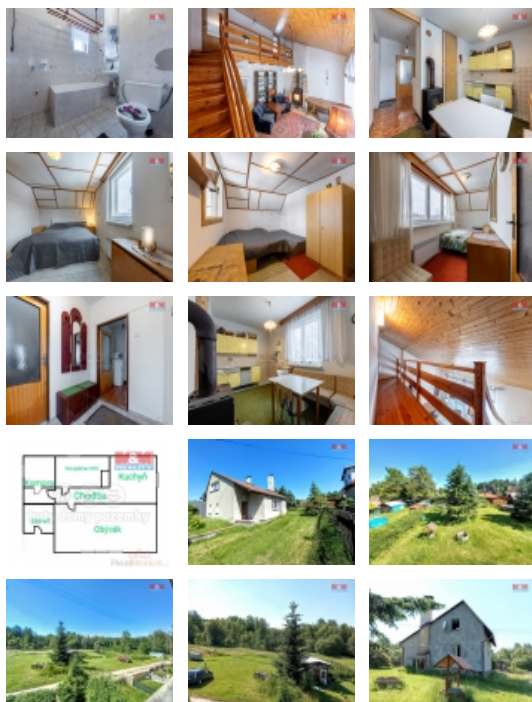

Informace o nemovitosti

Počet podlaží objektu	2
Druh objektu	smíšená
Stav objektu	dobrý
Vlastnictví	osobní
Vlastní pozemek (m²)	1314
Vybavení	sklep zahradu
Umístění objektu	klidná část obce
Vybaveno	Nezařazeno