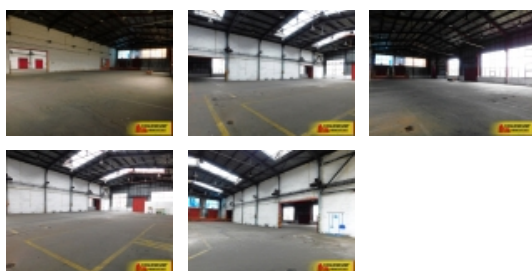

Pronájem komerčního objektu : Sklad, Těšetice (okres Znojmo)

Těšetice, pronájem skladovacích a výrobních prostor, 800 m² ? komerce

ČÍSLO ZAKÁZKY: 5288Z088 TYP ZAKÁZKY: pronájem

LOKALITA: Těšetice (okres Znojmo)

Těšetice, pronájem skladovacích a výrobních prostor, 800 m² ? komerce

Představujeme vám nabídku pronájmu skladovacích či výrobních prostor v Těšetících, nedaleko Znojma. Jedná se o vnitřní prostory o přibližné výměře 800 m², nacházejících se v propojených halách. Skladovací prostory je možné rozdělit na více jednotek od přibližné velikosti 270 m² nebo dle požadavků klienta. Prostory se pronajímají vyklizené a díky rozdílným velikostem jednotlivých částí máte jedinečnou možnost přizpůsobit jejich využití přesně vašim potřebám, ať už se jedná o skladování a nebo výrobu jakéhokoli druhu.

Cena pronájmu je 89 Kč/m² za měsíc s možností rozšíření pronájmu o kancelářské prostory, další vnitřní i venkovní skladovací plochy v areálu. Celý areál je střežen kamerovým systémem.

Pro více informací nebo domluvení prohlídky neváhejte kontaktovat realitní makléřku.

Nemovitost nabízí

COLOSEUM NEMOVITOSTI

s.r.o.

Realitní makléř

Eva Krejčová

Mobil: +420 773 756 726

e.krejcova@rkcoseum.cz

Informace o nemovitosti

Druh objektu	cihlová
Stav objektu	dobrý
Energetická třída	G - Mimořádně neekonomická
Doprava	silnice autobus
Účel budovy	Sklad
Užitná plocha (m²)	2100
K dispozici od	26.02.2024