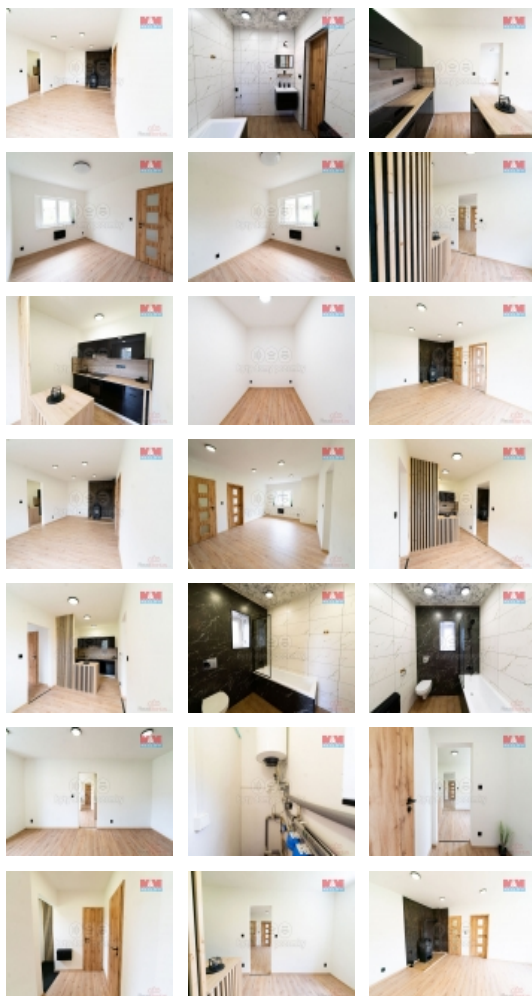

Informace o nemovitosti

Počet podlaží objektu	1
Druh objektu	cihlová
Stav objektu	po rekonstrukci
Vlastnictví	osobní
Vlastní pozemek (m²)	279
Vybavení	zahrada
Umístění objektu	klidná část obce
Topení	Lokální - tuhá paliva Lokální - elektrické
Doprava	vlak silnice autobus