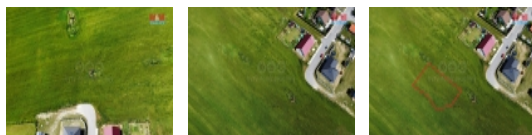

Prodej pozemku , zemědělská půda, Mirovice (okres Písek)

M&M reality holding, a.s.

Prodej pozemku k bydlení, 1032 m², Mirovice

ČÍSLO ZAKÁZKY: 877374 TYP ZAKÁZKY: prodej

LOKALITA: Mirovice (okres Písek)

Prodej pozemku k bydlení, 1032 m², Mirovice

Nabízíme k prodeji stavební pozemek na okraji Mirovic o výměře 1032 m². Město se nachází 1,5 km od nově budované dálnice D4 Praha - Písek. Pozemek je vhodný pro výstavbu rodinného domu. Ve městě je veškerá občanská vybavenost. Více informací u makléře. Doporučuji prohlídku.

CENA: (za nemovitost) **1 650 000,- Kč**

Informace o nemovitosti

Stav objektu	velmi dobrý
Vlastnictví	osobní
Vlastní pozemek (m ²)	1032
Umístění objektu	klidná část obce
Doprava	silnice autobus
Občanská vybavenost	Škola Školka Zdravotnická zařízení Pošta Kompletní síť obchodů a služeb
Komunikace	betonová
Druh pozemku	zemědělská