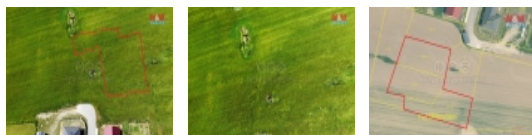

Prodej pozemku , zemědělská půda, Mirovice (okres Písek)

M&M reality holding, a.s.

Prodej pozemku k bydlení, 3094 m², Mirovice

ČÍSLO ZAKÁZKY: 877376 TYP ZAKÁZKY: prodej

LOKALITA: Mirovice (okres Písek)

Prodej pozemku k bydlení, 3094 m², Mirovice

Nabízíme k prodeji soubor stavebních pozemků na okraji Mirovic o výměře 3094 m². Město se nachází 1,5 km od nově budované dálnice D4 Praha - Písek. Pozemky jsou vhodné pro výstavbu rodinných domů. Ve městě je veškerá občanská vybavenost. Více informací u makléře. Doporučuji prohlídku.