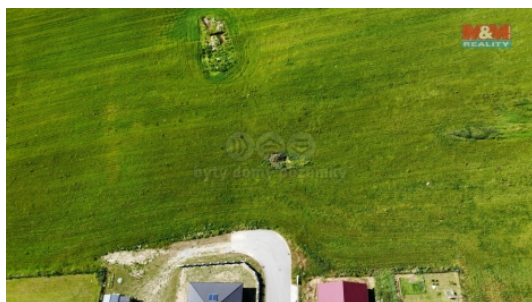

Prodej pozemku , zemědělská půda, Mirovice (okres Písek)

M&M reality holding, a.s.

Prodej pozemku k bydlení, 3094 m², Mirovice

ČÍSLO ZAKÁZKY: 877376 TYP ZAKÁZKY: prodej

LOKALITA: Mirovice (okres Písek)

Prodej pozemku k bydlení, 3094 m², Mirovice

Nabízíme k prodeji soubor stavebních pozemků na okraji Mirovic o výměře 3094 m². Město se nachází 1,5 km od nově budované dálnice D4 Praha - Písek. Pozemky jsou vhodné pro výstavbu rodinných domů. Ve městě je veškerá občanská vybavenost. Více informací u makléře. Doporučuji prohlídku.