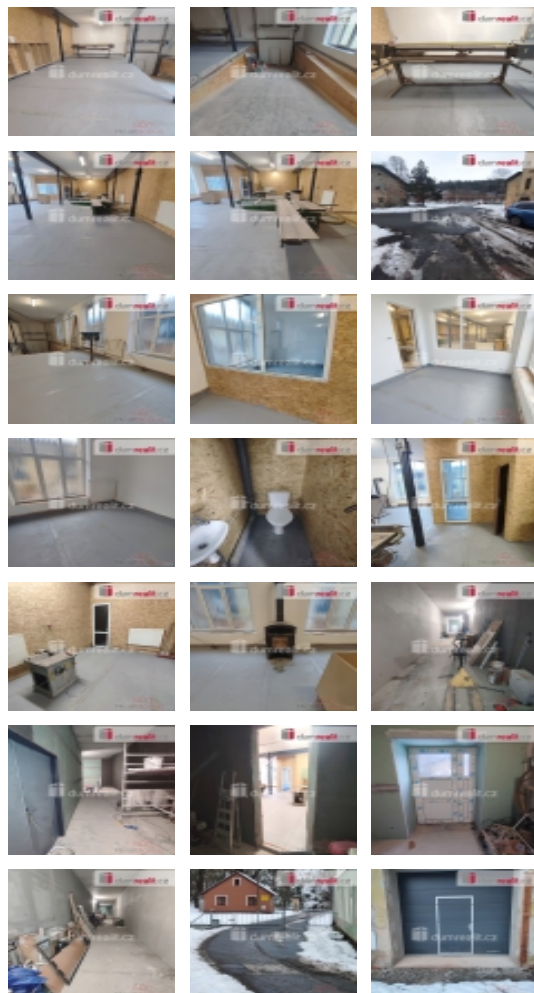

Pronájem výrobních prostor, Janská (okres Děčín)

dumrealit.cz[®]

Pronájem výrobních prostor, Janská (okres Děčín)

ČÍSLO ZAKÁZKY: 648352 TYP ZAKÁZKY: pronájem

LOKALITA: Janská (okres Děčín)

Pronájem výrobních prostor, Janská (okres Děčín)

, Dumrealit.cz Vám zprostředkuje pronájem výrobních prostor o výměře 200 m, které doposud sloužily jako truhlářská dílna na výrobu nábytku a dalších komponentů. Tyto prostory mají dva přístupy. První část tvoří najížděcí rampa, sloužící k nakládce a vykládce materiálu a hotového zboží. V druhém případě lze do objektu vstoupit vedlejšími schody a uzamykatelnými dveřmi, které vedou na zadní chodbu. Ta propojuje dvě části celého komplexu. Chodby je možno využít k uskladnění materiálu. Samostatné vnitřní prostory slouží k výrobě. Dílna je vybavena stroji ke zpracování a obrábění dřeva - jedná se o pásovou brusku, formátovací pilu s prořezem, protahovačku s hoblovkou, dále odsávání, frézu, pásovou pilu, vertikální a horizontální vrtačku. Toto vše je součástí nájmu. Příslušenství těchto prostor tvoří kancelář určena k administrativním úkonům. Toaleta součástí výrobní haly. Topení je zajištěno krbovými kamny na tuhá paliva s vysokou výhřevností. Příjezd k objektu je snadný. Do areálu se vjíždí posuvnou bránou na dálkové ovládání. Zcela nová vrata umožňují vjezd na rampu do vnitřních prostor. Prostory, které jsou předmětem pronájmu lze samozřejmě využít i k jiným záměrům v oblasti podnikání či ke skladování. Nezávazné prohlídky budou sjednány po osobní domluvě. Ev. číslo: 647738. Energetický štítek: G

CENA: (za měsíc) **25 000,- Kč**

Informace o nemovitosti

Počet podlaží objektu 1
Druh objektu cihlová

Pronájem výrobních prostor, Janská (okres Děčín)

Nemovitost nabízí

dumrealit.cz

Stav objektu	dobrý
Energetická třída	G - Mimořádně neekonomická
Vybaveno	Nezařízeno
Užitná plocha (m2)	200
Druh prostor	Výrobní