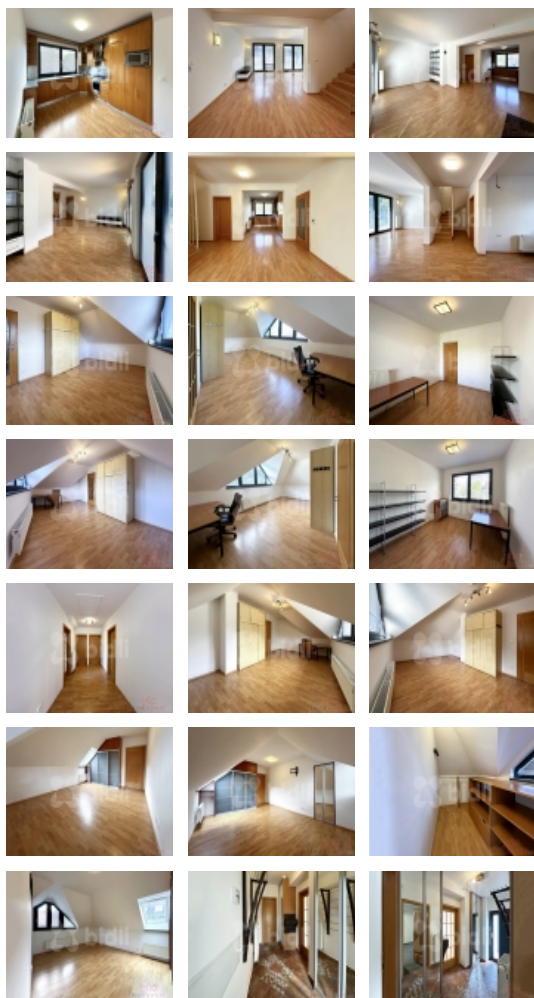

Pronájem samostatného RD, 170 m², Praha 8, Dolní Chabry - exkluzivně

bidli

Pronájem rodinného domu 5+kk v Dolních Chabrech

ČÍSLO ZAKÁZKY: 222663 TYP ZAKÁZKY: pronájem

LOKALITA: Praha 8, Dolní Chabry, Kadaňská

Pronájem rodinného domu 5+kk v Dolních Chabrech

Nabízím Vám ve výhradním zastoupení k dlouhodobému pronájmu samostatný rodinný dům o dispozici 5+kk a ploše 150,34m² s terasou a garáží o ploše 20,31m², pozemek 432m² v žádané a klidné zástavbě plně zeleně v ulici Kadaňská, Dolní Chabry.

V přízemí domu se nachází vstupní chodba s vestavěnými skříněmi, koupelna, velký obývací pokoj, který je spojen s plně vybavenou kuchyní a přístupem francouzskými okny na terasu, pokoj-pracovna a schodiště. V prvním patře se nachází hlavní ložnice se šatnou a vestavěnou skříní, dvě ložnice, chodba, koupelna s vanou, s umyvadlem, s WC a bidetem.

Dům je vybaven plně zařízenou kuchyňskou linkou s vestavěnými spotřebiči (lednice s mrazákem, elektrická trouba, plynová deska, myčka, digestoř a mikrovlnná trouba), žaluzie, plovoucí podlahy, dlažba, alarm a vestavěné skříně. Dům je vytápěn plynovým kotlem. Na zahradě je automatická závlaha. K domu patří garáž pro jeden vůz, druhé parkovací stání před domem. Okolo domu zahrada se stromky a keři a prostorná terasa.