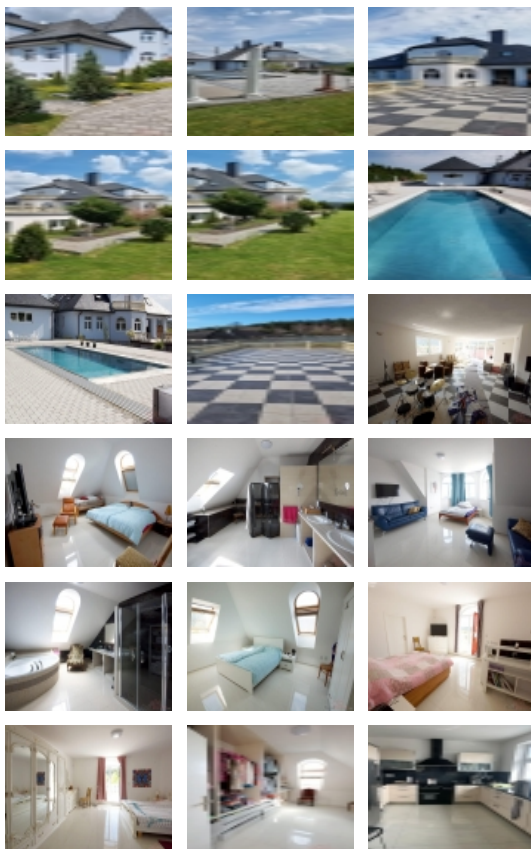

Informace o nemovitosti

Číslo podlaží v domě	1
Počet podlaží objektu	2
Celková podlahová plocha (m2)	850
Druh objektu	cihlová
Stav objektu	velmi dobrý
Energetická třída	G - Mimořádně neekonomická
Vlastnictví	osobní
Počet podlaží pod zemí	1
Vlastní pozemek (m2)	2367
Vybavení	terasa
Umístění objektu	klidná část obce
Ostatní rozvody	Satelit Kabelová televize Kabelové rozvody
Vybaveno	Částečně zařízeno
Topení	Ústřední - plynové
Elektrina	230 V