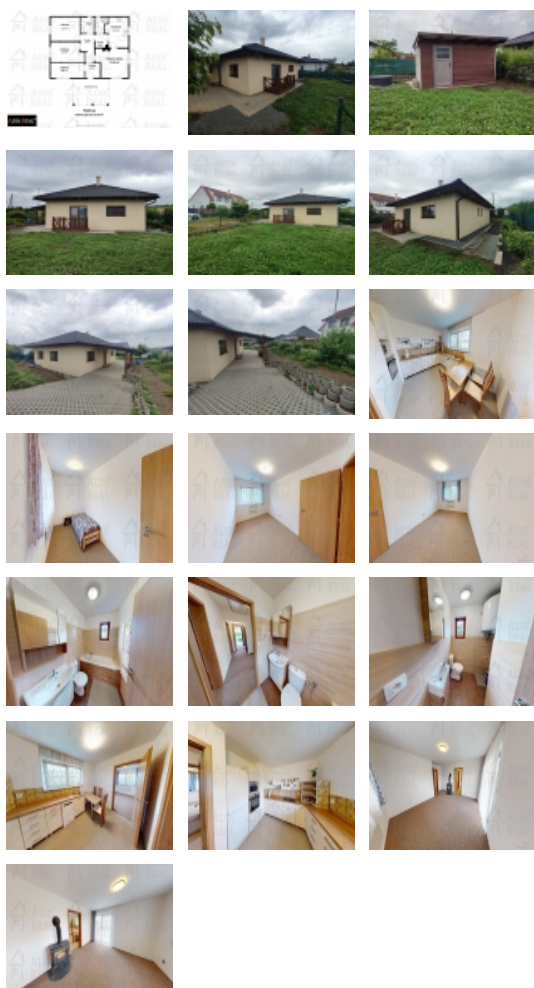

Informace o nemovitosti

Počet podlaží objektu	1
Druh objektu	cihlová
Stav objektu	novostavba
Zastavěná plocha (m²)	107
Plocha parcely (m²)	566
Užitná plocha (m²)	88
Plocha kanceláří (m²)	88
Poloha objektu	samostatný