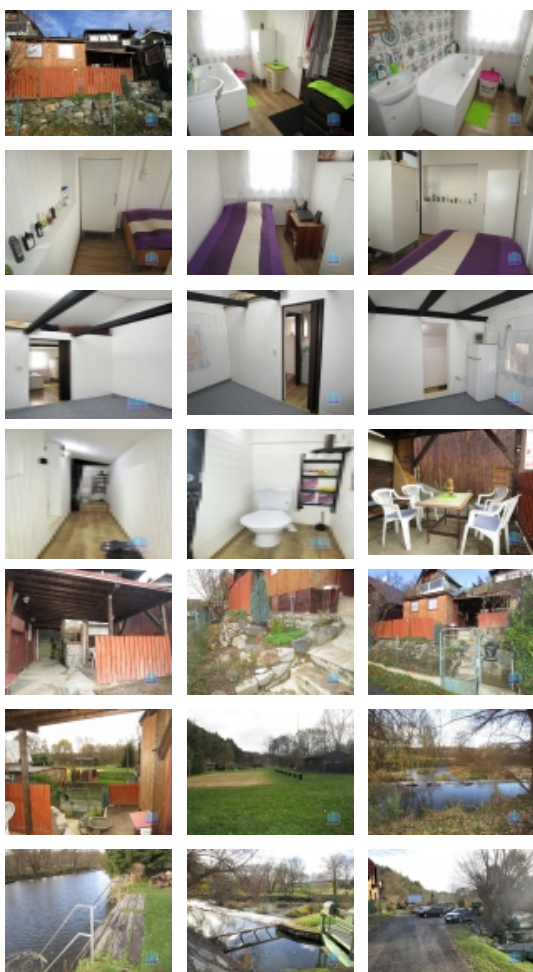

Prodej rekreačního objektu, Starý Plzenec, Sedlec (okres Plzeň-město)

Rekreační chata Sedlec u Starého Plzece

ČÍSLO ZAKÁZKY: H91/23 TYP ZAKÁZKY: prodej

LOKALITA: Starý Plzenec, Sedlec (okres Plzeň-město), K Jezu

Rekreační chata Sedlec u Starého Plzece

Jedná se o přízemní, podsklepenou dřevěnou chatu v blízkosti jezu na pravém břehu řeky Úslavy v chatové osadě "K jezu" mezi obcemi Sedlec a Štáhlavy. Chata disponuje chodbou, obývacím pokojem, ložnicí, koupelnou s vanou a WC. Před chatou je zastřešená pergola. Chata byla v roce 2022-2023 rekonstruována. Bylo provedeno zateplení stropu, podlahy, nově vybudována koupelna a WC, nové rozvody odpadů, plastová okna. Voda je přivedena z vlastního vrtu, odpad je sveden do jímky. Topení je lokální na tuhá paliva. Chata je vzdálena cca 100 m od řeky Úslavy a od jezu. Vhodné pro rybáře, ale též je možnost i trvalého bydlení.

CENA: (za nemovitost) **1 390 000,- Kč**

Informace o nemovitosti

Počet podlaží objektu	1
Celková podlahová plocha (m2)	24
Druh objektu	dřevěná
Stav objektu	dobrý
Vybavení	terasa sklep
Umístění objektu	centrum
Topení	Lokální - tuhá paliva
Doprava	vlak silnice autobus
Zastavěná plocha (m2)	29
Plocha parcely (m2)	113
Užitná plocha (m2)	24
Charakter okolní zástavby	rekreační
Druh stavby	rekreační a zahrádkářská chata
Druh zápisu v katastru	katastr nemovitostí
Druh číslování parcely	Stavební parcela
Poloha objektu	samostatný