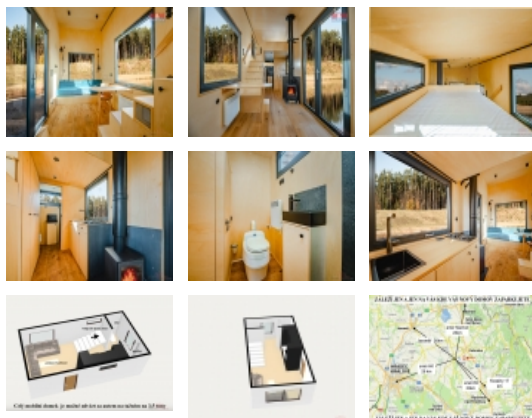

Prodej mobilheimu, Dobruška

ČÍSLO ZAKÁZKY: 877817 TYP ZAKÁZKY: prodej

LOKALITA: Dobruška, Pulice (okres Rychnov nad Kněžnou)

Prodej mobilheimu, Dobruška

Nabízíme k prodeji komfortně vybavený mobilní modulový domek - tiny house, momentálně umístěný v Pohoří u Dobrušky. Tento moderní mobilní dům Vám nabízí vše, co potřebujete pro pohodlné bydlení. Interiér zahrnuje dvě podlaží vrchní, kde najdete klidový prostor - ložnici pro Váš klidný spánek. Ve spodní části, v celé své kráse, kompletně vybavený skříněmi kuchyní se všemi nezbytnými spotřebiči, jídelním koutem a útulný pokoj s gaučem. K dispozici je také koupelna se sprchovým koutem, doplněná o samostatné WC s umyvadlem. Vytápění je zajištěno krbovými kamny, která vytvoří výbornou atmosféru a nebo úspornými přímotopnými tělesy. Po převozu na Váš pozemek a připojení na veškeré inženýrské sítě bude tento tiny house nezávislý domeček připraven k okamžitému obývání. Výhodou je, že celý modulový domeček je připojitelný za SUV s tažným na 3,5 tunyl, tudíž ho můžete kdykoliv odvézt. Volejte o prohlídku, rád Vám jej předvedu a ukážu osobně.

CENA: (za nemovitost) **1 465 000,- Kč**

Nemovitost nabízí

M&M reality holding a. s.

Krakovská 1675/2
Praha - Nové Město
11000

Informace o nemovitosti

Počet podlaží objektu	1
Druh objektu	dřevěná
Stav objektu	velmi dobrý
Vlastnictví	osobní
Umístění objektu	polosamota
Topení	Lokální - plynové Lokální - tuhá paliva Lokální - elektrické Solární kolektory Jiné