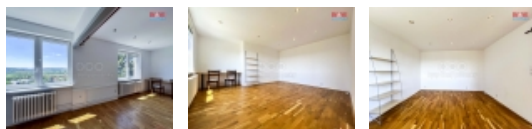

Pronájem bytu 1+kk, DV, Slapy (okres Praha-západ)

M&M reality holding, a.s.

Pronájem bytu 1+kk, 39 m², Slapy

ČÍSLO ZAKÁZKY: 877722 TYP ZAKÁZKY: pronájem

LOKALITA: Slapy (okres Praha-západ)

Pronájem bytu 1+kk, 39 m², Slapy

Dovolují si Vám nabídnout k podnájmu velice pěkný byt o dispozici 1+kk o výměře 39 m². K bytu náleží také sklep v 1. PP domu o výměře 5 m². Byt se nachází ve 4. NP udržovaného cihlového domu z 80.let. V domě není výtah. Dispozici tvoří: vstupní chodba s vestavěnými skříněmi, koupelna se sprchovým koutem a vstupem na WC. Centrem bytu je prostorný pokoj propojený s kuchyní, prostory lze oddělit případně závěsem. Okna bytu jsou orientována na slunnou jižní stranu, tedy je zde dostatek světla. Byt je vytápěn dálkově (kotel v domě) a ohřev vody je zajištěn vl. bojlerem. Byt prošel nedávno vkusnou rekonstrukcí a je vybaven kuchyňskou linkou s vestavěnými spotřebiči a vestavěnými skříněmi v chodbě. Díky své poloze v klidné části obce Slapy poskytuje tento byt ideální zázemí pro odpočinek od ruchu města, přičemž všechny potřebné služby jsou stále na dosah. K nastěhování ihned. Menší vychovaný pes není překážkou. Bezproblémové parkování u domu.

CENA: (za měsíc) **14 000,- Kč**

Informace o nemovitosti

Dispozice bytu	1+kk
Číslo podlaží v domě	4
Počet podlaží objektu	1
Druh objektu	cihlová
Stav objektu	velmi dobrý
Vlastnictví	družstevní
Vybavení	sklep
Umístění objektu	klidná část obce
Telekomunikace	Telefon Internet