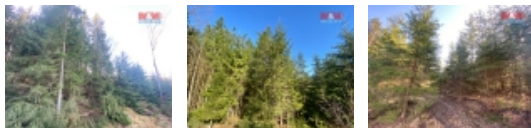

Prodej lesa, 13956 m², Řečice

ČÍSLO ZAKÁZKY: 877804 TYP ZAKÁZKY: prodej

LOKALITA: Řečice, Křepiny (okres Pelhřimov)

Prodej lesa, 13956 m², Řečice

Prodej lesního pozemku v katastrálním území Křepiny, obec Řečice, okr. Pelhřimov. Jedná se o pozemek o výměře 13.956 m². Pozemek se nachází na mírně až středně svažitém terénu s přístupem po třech lesních cestách až k pozemku. Na ploše pozemku se nachází lesní porost smrku ve věku 20 let a lesní porost smrku ve věku 51 let.

CENA: (za nemovitost) **318 000,- Kč**

Informace o nemovitosti

Stav objektu dobrý

Vlastnictví osobní

Vlastní pozemek (m²) 13956

Umístění objektu samota

Druh pozemku les