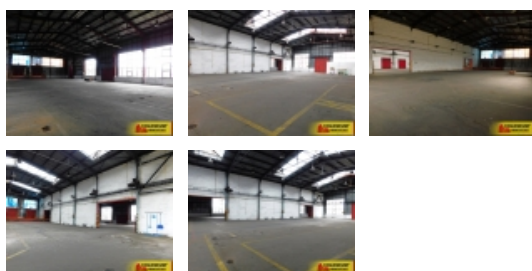

Pronájem komerčního objektu : Sklad, Těšetice (okres Znojmo)

Těšetice, pronájem skladovacích a výrobních prostor, 270 m2 ? komerce

ČÍSLO ZAKÁZKY: 5288Z085 TYP ZAKÁZKY: pronájem

LOKALITA: Těšetice (okres Znojmo)

Těšetice, pronájem skladovacích a výrobních prostor, 270 m2 ? komerce

Představujeme vám nabídku pronájmu skladovacích či výrobních prostor v Těšetících, nedaleko Znojma. Jedná se o vnitřní prostory o celkové výměře 800 m2 nacházejících se v propojených halách. Skladovací prostory je možné rozdělit na více jednotek od přibližné velikosti 270 m2 nebo dle požadavků klienta. Prostory se pronajímají vyklizené a díky rozdílným velikostem jednotlivých částí máte jedinečnou možnost přizpůsobit jejich využití přesně vašim potřebám, ať už se jedná o skladování a nebo výrobu jakéhokoli druhu.

Cena pronájmu je 89 Kč/m2 za měsíc s možností rozšíření pronájmu o kancelářské prostory, další vnitřní i venkovní skladovací plochy v areálu. Celý areál je střežen kamerovým systémem.

Pro více informací nebo domluvení prohlídky neváhejte kontaktovat realitní makléřku.

Nemovitost nabízí

COLOSEUM NEMOVITOSTI

s.r.o.

Realitní makléř

Eva Krejčová

Mobil: +420 773 756 726

e.krejcova@rkcoseum.cz

Informace o nemovitosti

Druh objektu	cihlová
Stav objektu	dobrý
Energetická třída	G - Mimořádně ne hospodárná
Doprava	silnice autobus
Účel budovy	Sklad
Užitná plocha (m2)	2100
K dispozici od	26.02.2024