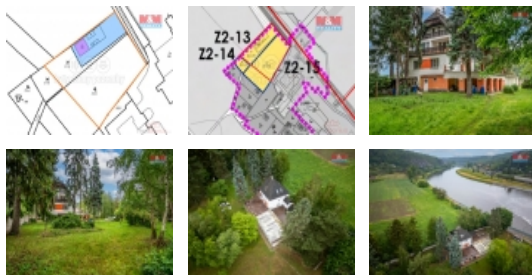

Nemovitost nabízí

M&M reality holding a. s.

Krakovská 1675/2
Praha - Nové Město
11000

Prodej pozemku k bydlení, 4800 m², Dolany nad Vltavou

ČÍSLO ZAKÁZKY: 877490 TYP ZAKÁZKY: prodej

LOKALITA: Dolany nad Vltavou (okres Mělník), K Jezu

Prodej pozemku k bydlení, 4800 m², Dolany nad Vltavou

Nabízíme k prodeji krásný a prostorný stavební pozemek o celkové ploše cca 4800 m² poblíž řeky Vltavy. Pozemek se nachází na pomezí obcí Libčice a Dolany nad Vltavou. Na pozemku je kopaná studna, funkční velkokapacitní jímka a elektrická přípojka. Vstup, respektive příjezd na pozemek, je ze dvou stran. Plocha příjezdové cesty, která je součástí prodeje, činí 902 m². Celková plocha, kterou lze využít jako stavební je tedy 3 898 m². V jedné části pozemku stojí rodinný dům před rekonstrukcí o zhruba 370 m², který je součástí prodeje. Pozemek je i tak dostatečně prostorný pro umístění několika dalších staveb, například dalších rodinných domů. Dle územního plánu se jedná o "Obytné území malých sídel". Celý pozemek je obehnan zdí, takže obavu o soukromí mít nemusíte. Na tomto pozemku je množství krásných vzrostlých a ušlechtilých dřevin, jezírko, vinný sklep, udírna a mnoho dalšího. Doporučujeme k prohlídce.

CENA: (za nemovitost) **12 953 750,- Kč**

Informace o nemovitosti

Stav objektu	dobrý
Vlastnictví	osobní
Vlastní pozemek (m²)	4800
Vybavení	zahrada
Umístění objektu	klidná část obce
Topení	Lokální - elektrické
Doprava	vlak autobus
Elektřina	380 V