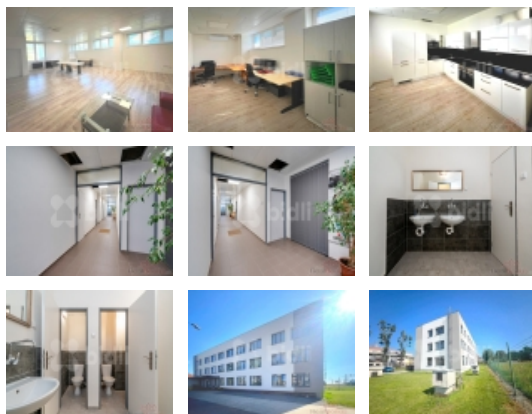

Pronájem kanceláří, Olomouc, Hodolany

Nové kanceláře 64 m2 průmyslová část Olomouce

ČÍSLO ZAKÁZKY: 223821 TYP ZAKÁZKY: pronájem

LOKALITA: Olomouc, Hodolany, Pavelkova

Nové kanceláře 64 m2 průmyslová část Olomouce

Potřebujete příjemný prostor pro podnikání s neomezeným přístupem a možností bezplatného parkování i pro klienty a spolupracovníky?

Pak právě pro vás máme nové kancelářské prostory v rekonstruované budově, lehce přístupné autem, které tu můžete kdykoliv pohodlně zaparkovat. To platí i pro vaše klienty a spolupracovníky. Dostupnost MHD je velmi dobrá. V blízkosti se nachází vlakové a autobusové nádraží.

Kancelářské prostory o 63,5 m2 jsou složeny ze 2 prostor. První větší kancelář o 48 m2, má dva vchody - vchod ze společných prostor budovy a samostatný venkovní vchod se zádveřím. Druhá místnost má 16 m2 a je vybavena moderním kuchyňským koutem. Celý prostor je vytápěn dálkovým topením a je zde dostupné vše, co potřebujete k vašemu podnikání. Nízké provozní náklady - 1 500 Kč/m bez DPH. Vratná kauce: 11 500 Kč. Přijďte se podívat a zjistit více informací.

CENA: (za měsíc) **11 500,- Kč**

Informace o nemovitosti

Číslo podlaží v domě	1
Počet podlaží objektu	4
Druh objektu	cihlová
Stav objektu	velmi dobrý
Počet podlaží pod zemí	1
Umístění objektu	okrajová zástavba
Telekomunikace	Telefon Internet

Nemovitost nabízí

Bidli reality, a.s.

Jindřišská 889/17
Nové Město
110 00 Praha 1