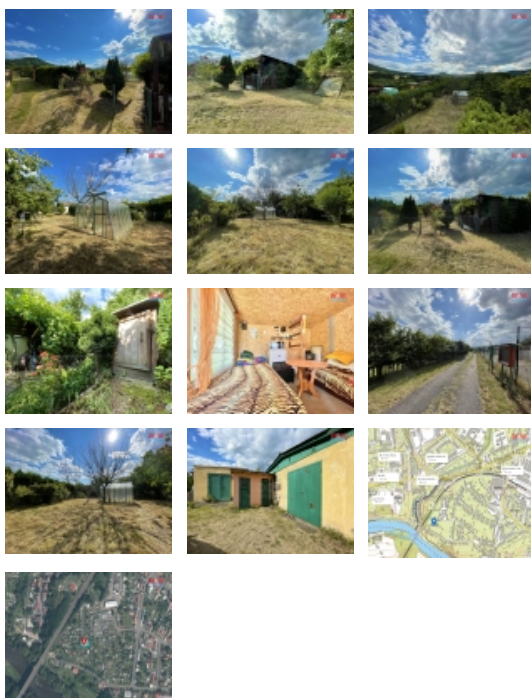

Prodej zahrady, 334 m², Klášterec nad Ohří

Hledáte místo k odpočinku? Představuji Vám prodej zahrady s chatou v osobním vlastnictví, nacházející se v klidné zahrádkářské kolonii v blízkosti řeky Ohře. Celý pozemek s výměrou 322 je kompletně oplocen, nachází se zde dřevěná chata se zavedenou elektřinou, která disponuje obytnou místností s kamny na tuhá paliva, kůlnou a menší terasou pro pohodové posezení. Na zahradě se nachází skleník, ovocné stromy, prostorný sklep i nová udírna. V těsné blízkosti zahrady se nachází společné toalety a pitná voda z řádu. Na zahradu je přivedena užitková voda z řeky. Celý areál je oplocen, čili zabezpečen pouze pro zahrádkáře. Pro více informací neváhejte kontaktovat makléře a domluvte si prohlídku. S financováním Vám rádi pomůžeme.

CENA: (za nemovitost) **650 000,- Kč**

Informace o nemovitosti

Stav objektu	velmi dobrý
Vlastnictví	osobní
Vlastní pozemek (m ²)	334
Vybavení	sklep
Umístění objektu	klidná část obce
Topení	Lokální - tuhá paliva
Doprava	vlak silnice MHD autobus
Elektřina	230 V
Voda	dálkový vodovod