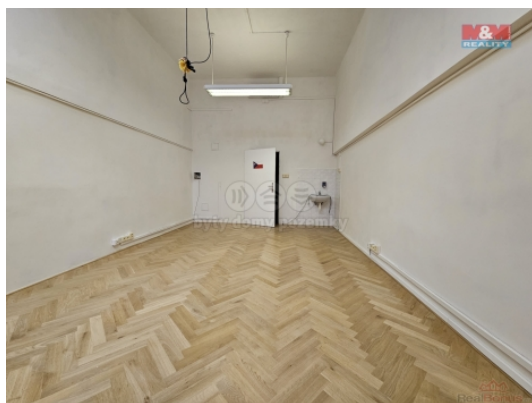

Pronájem ateliéru, 28 m², Praha, ul. náměstí Míru

ČÍSLO ZAKÁZKY: 877849 TYP ZAKÁZKY: pronájem

LOKALITA: Praha 2, Vinohrady, náměstí Míru

Pronájem ateliéru, 28 m², Praha, ul. náměstí Míru

Nabízíme k pronájmu atraktivní kancelářské prostory nebo ateliér v srdci Pražských Vinohrad na náměstí Míru, ideální pro vaše podnikání. Tyto variabilní prostory mohou sloužit jako kanceláře, lékařská ordinace, ateliéry. Celková disponibilní užitná plocha 28m². Samotná nemovitost je umístěna ve velmi žádané lokalitě s vynikající dostupností MHD a skvělou občanskou vybaveností. Kanceláře se pyšní cihlovou konstrukcí a jsou umístěny na 4. nadzemním podlaží z celkem 4. Je zde k dispozici sociální zařízení a umyvadlo. Součástí pronájmu je také recepční služba a zajištění všech běžných spotřeb jako jsou teplo, voda, a úklid za paušál 160 Kč/měsíčně. Cena pronájmu je od 300 Kč za m²/měsíčně. Toto je příležitost pronajmout si prostor v ceněné lokalitě, která podpoří prosperitu vašeho podnikání. Označení na půdorysu je číslo 508.

CENA: (za měsíc) **8 460,- Kč**

Nemovitost nabízí

M&M reality holding a. s.

Krakovská 1675/2
Praha - Nové Město
11000

Informace o nemovitosti

Číslo podlaží v domě	4
Počet podlaží objektu	4
Druh objektu	cihlová
Stav objektu	velmi dobrý
Vlastnictví	osobní
Umístění objektu	centrum
Topení	Ústřední - dálkové Jiné
Doprava	vlak silnice MHD autobus metro