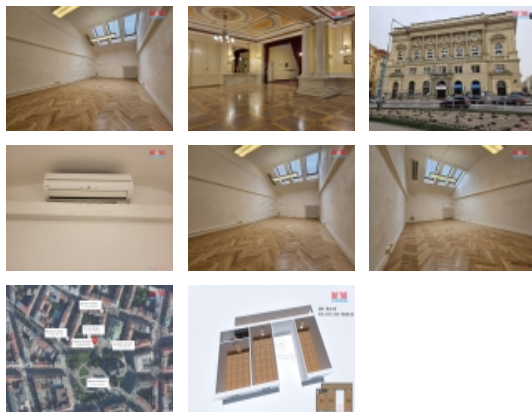

Pronájem ateliéru, 28 m², Praha, ul. náměstí Míru

ČÍSLO ZAKÁZKY: 877849 TYP ZAKÁZKY: pronájem

LOKALITA: Praha 2, Vinohrady, náměstí Míru

Pronájem ateliéru, 28 m², Praha, ul. náměstí Míru

Nabízíme k pronájmu atraktivní kancelářské prostory nebo ateliér v srdci Pražských Vinohrad na náměstí Míru, ideální pro vaše podnikání. Tyto variabilní prostory mohou sloužit jako kanceláře, lékařská ordinace, ateliéry. Celková disponibilní užitná plocha 28m². Samotná nemovitost je umístěna ve velmi žádané lokalitě s vynikající dostupností MHD a skvělou občanskou vybaveností. Kanceláře se pyšní cihlovou konstrukcí a jsou umístěny na 4. nadzemním podlaží z celkem 4. Je zde k dispozici sociální zařízení a umyvadlo. Součástí pronájmu je také recepční služba a zajištění všech běžných spotřeb jako jsou teplo, voda, a úklid za paušál 160 Kč/měsíčně. Cena pronájmu je od 300 Kč za m²/měsíčně. Toto je příležitost pronajmout si prostor v ceněné lokalitě, která podpoří prosperitu vašeho podnikání. Označení na půdorysu je číslo 508.

CENA: (za měsíc) **8 460,- Kč**

Nemovitost nabízí

M&M reality holding a. s.

Krakovská 1675/2
Praha - Nové Město
11000

Informace o nemovitosti

Číslo podlaží v domě	4
Počet podlaží objektu	4
Druh objektu	cihlová
Stav objektu	velmi dobrý
Vlastnictví	osobní
Umístění objektu	centrum
Topení	Ústřední - dálkové Jiné
Doprava	vlak silnice MHD autobus metro