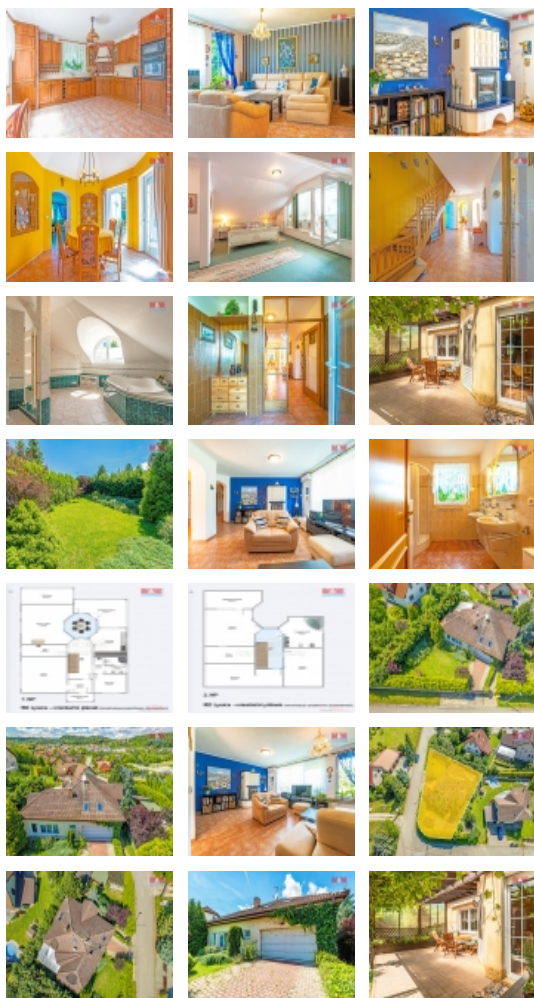

Informace o nemovitosti

Počet podlaží objektu	2
Druh objektu	cihlová