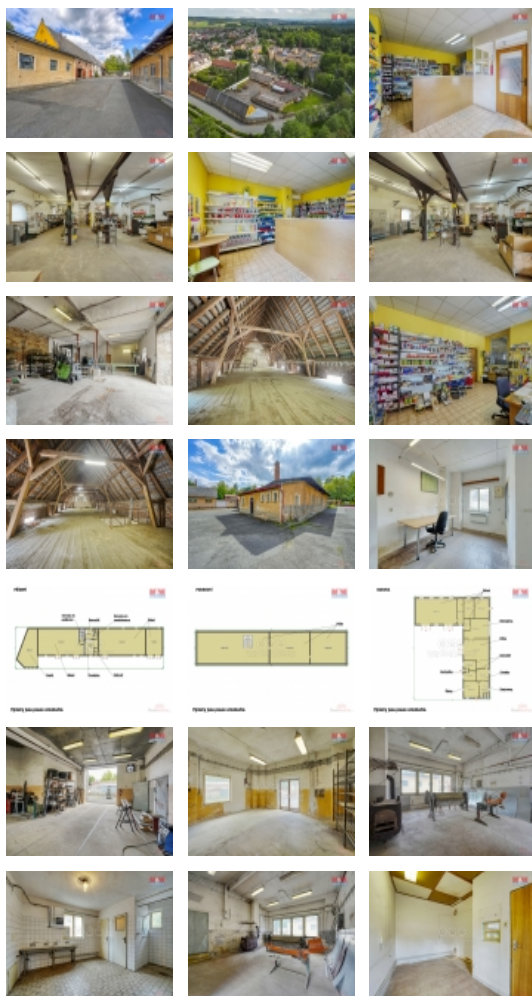

## Prodej výrobního objektu, 1564 m<sup>2</sup>, Chodová Planá, Kyjovská

ČÍSLO ZAKÁZKY: 876278 TYP ZAKÁZKY: prodej

LOKALITA: Chodová Planá (okres Tachov), Kyjovská

### Prodej výrobního objektu, 1564 m<sup>2</sup>, Chodová Planá, Kyjovská

Nově nabízíme k prodeji rozlehlý výrobní areál přímo v centru Chodové Plané. Objekt sestávající ze dvou hlavních budov a rozlehlého nádvoří nabízí obrovský výrobní, skladovací nebo investiční potenciál. Díky své poloze zaručuje výbornou dopravní dostupnost k dálnici D5 Praha-Rozvadov-Německo. Po úpravách může být vhodný taktéž jako ubytovací prostor pro pendlery. Areál je napojen na obecní vodovod a kanalizaci, stejně tak na elektřinu 230/380V. Vytápění hlavní budovy která je aktuálně v provozu jako prodejna a sklad hutního materiálu zajišťuje tepelné čerpadlo. Ohřev vody pak bojler. Zbytek areálu je z většiny vyklizen a nevyužívá se. Areál nabízí jak výrobní tak skladovací prostory a rozsáhlé zázemí včetně WC, šaten, sprch a kanceláře/prodejny. Hlavní budova má navíc v 2.NP rozlehlý půdní prostor na který vede široké schodiště. Za vedlejší budovou je pak k dispozici velká zatravněná zahrada. Neváhejte a domluve si prohlídku s makléřem ať Vám tato jedinečná příležitost neunikne.

### Informace o nemovitosti

Číslo podlaží v domě	2
Počet podlaží objektu	2
Druh objektu	cihlová
Stav objektu	dobrý
Vlastnictví	osobní
Vlastní pozemek (m <sup>2</sup> )	5500
Umístění objektu	centrum
Rok kolaudace	1890
Ostatní	Plot

Prodej výrobních prostor, Chodová Planá (okres Tachov)

**Nemovitost nabízí**

**M&M reality holding a. s.**

Krakovská 1675/2  
Praha - Nové Město  
11000

Užitná plocha (m2)	1564
Druh prostor	Výrobní

**Realitní makléř**