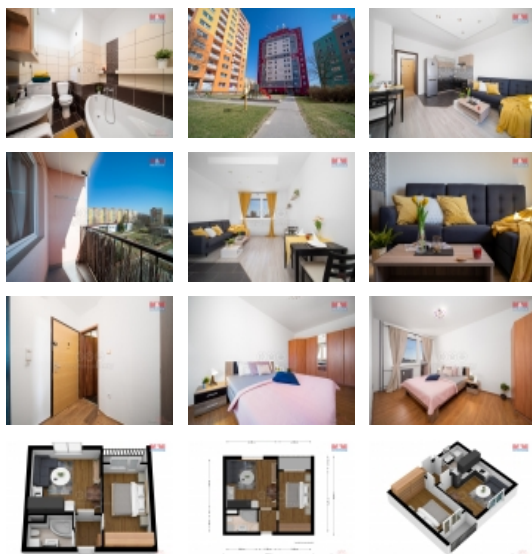

Pronájem bytu 2+kk, OV, Česká Lípa, ul. Na Jílech

M&M reality holding, a.s.

Pronájem bytu 2+kk v České Lípě, ul. Na Jílech

ČÍSLO ZAKÁZKY: 877247 TYP ZAKÁZKY: pronájem

LOKALITA: Česká Lípa, Na Jílech

Pronájem bytu 2+kk v České Lípě, ul. Na Jílech

Nabízíme k pronájmu moderně zrekonstruovaný byt 2+kk o rozloze 39 m², situovaný v žádané a klidné části České Lípy. Byt se nachází v 6. podlaží panelového domu. Interiér bytu prošel nedávnou rekonstrukcí, při které byla kladena velká důraz na kvalitu použitých materiálů a moderní vzhled. Byt se pyšní dobře řešenými prostory, které poskytují praktické a pohodlné bydlení i pro náročnějšího klienta. Nájemné je 9.000 Kč, zálohy na služby 1.900 Kč, při další osobě se zvyšuje o 500 Kč. Kauce 24.000 Kč a provize RK 10.000 Kč. Poloha bytu nabízí ideální kombinaci klidného sídlištního bydlení s výhodami rychlé dostupnosti městské infrastruktury. V okolí najdete veškeré občanské vybavenosti: obchody, školy, restaurace i příjemné zelené prostory pro volnočasové aktivity. Přijďte se přesvědčit o kvalitách tohoto bytu, který je připraven poskytnout vám nový domov plný pohody.

CENA: (za měsíc) **9 900,- Kč**

Nemovitost nabízí

M&M reality holding a. s.

Krakovská 1675/2
Praha - Nové Město
11000

Informace o nemovitosti

Dispozice bytu	2+kk
Číslo podlaží v domě	6
Počet podlaží objektu	1
Druh objektu	panelová
Stav objektu	po rekonstrukci
Vlastnictví	osobní
Vybavení	lodžie
Umístění objektu	sídliště
Vybaveno	Nezařazeno