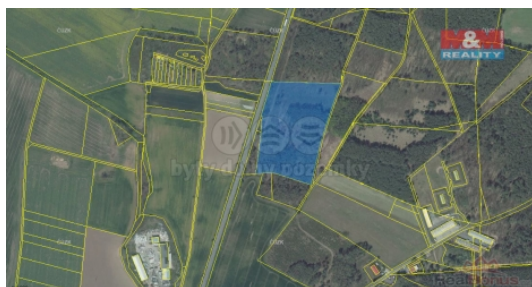

Prodej pozemku , les, Bohušovice nad Ohří, Hrdly (okres Litoměřice)

M&M reality holding, a.s.

Prodej, les, 33600 m2, Bohušovice n.O. - Hrdly

ČÍSLO ZAKÁZKY: 865016 TYP ZAKÁZKY: prodej

LOKALITA: Bohušovice nad Ohří, Hrdly (okres Litoměřice)

Prodej, les, 33600 m2, Bohušovice n.O. - Hrdly

Nabízíme k prodeji lesní pozemek o výměře 33600 m2 v blízkosti hlavní silnice mezi Hrdly a Terezínem. Les se skládá z borovic a akátů. Je dobře přístupný - přístup je po lesních cestách. Pozemek je určený k plnění funkcí lesa. Dobrá investice do budoucna. Pro více informací volejte RK.

CENA: (za nemovitost) **1 780 800,- Kč**

Informace o nemovitosti

Stav objektu	dobry
Vlastnictví	osobní
Vlastní pozemek (m2)	33600
Umístění objektu	okrajová zástavba
Doprava	silnice
Druh pozemku	les

Nemovitost nabízí